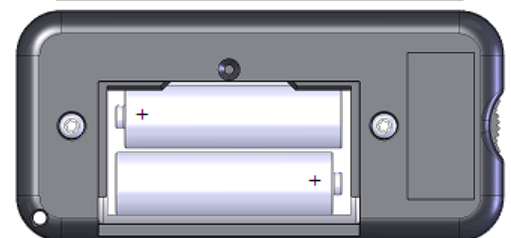

Option:

119607-00 Nyckelband
119608-00 Skyddsväska

Start av 60 minuter

Start av 45 minuter

Start av 30 minuter

Start av 15 minuter

Ändring av ljudsignal

Yttermått: 111x52x27 mm. Vikt 115 g.