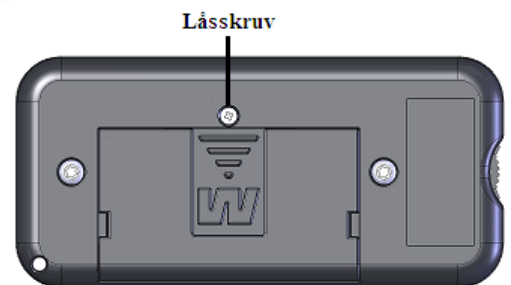

Option:

119607-00 Nyckelband
119608-00 Skyddsväska

Start av 60 minuter

Start av 45 minuter

Start av 30 minuter

Start av 15 minuter

Ändring av ljudsignal

Yttermått: 111x52x27 mm. Vikt 115 g.