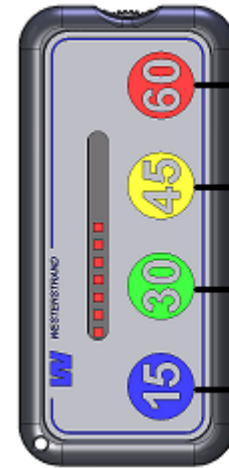

Så här gör man

Tryck på den knapp som motsvarar den önskade tiden. Lysdioderna tänds upp motsvarande den tid som startknappen representerar och nedräkningen startar. Den startade tiden kan raderas genom att röd och blå startknapp trycks in och hålls intryckta samtidigt under 2 sekunder. Därefter kan ny tid startas.

På timstockens kortsida finns ett reglage för att ändra ljudsignalen. Då reglaget är i min-läge är ljudet helt avstängt och signalering sker endast genom blink med lysdioderna.

Batteri

I leveransen ingår två stycken 1,5V batterier typ R6. Dessa räcker för ca 60 timmars användning. När lysdiodernas ljusstyrka börjar avta ska båda batterierna bytas. Batteriluckan är låst med en skruv (krysspår). Om så önskas kan laddningsbara batterier av typ NiMH storlek R6 användas. Dessa laddas med en särskild laddare. (Denna typ av batterier och laddare levereras ej av Westerstrand)

Rengöring/Rekonditionering/Testing av signalvolym

Torka av timstocken med lätt fuktigt luddfri trasa med vanligt rengöringsmedel eller rengöringsduk avsedd för elektronik. Byt batterier vid behov. Vid behov kan en ny frontdekal klistras på timstocken. För att testa ljudsignalens volymnivå, tryck på två mittenknappar samtidigt. Testfunktionen stängs av med en knapptryckning.

Option:

119607-00 Nyckelband
119608-00 Skyddsväska

Start av 60 minuter

Start av 45 minuter

Start av 30 minuter

Start av 15 minuter

Ändring av ljudsignal

Yttermått: 111x52x27 mm. Vikt 115 g.