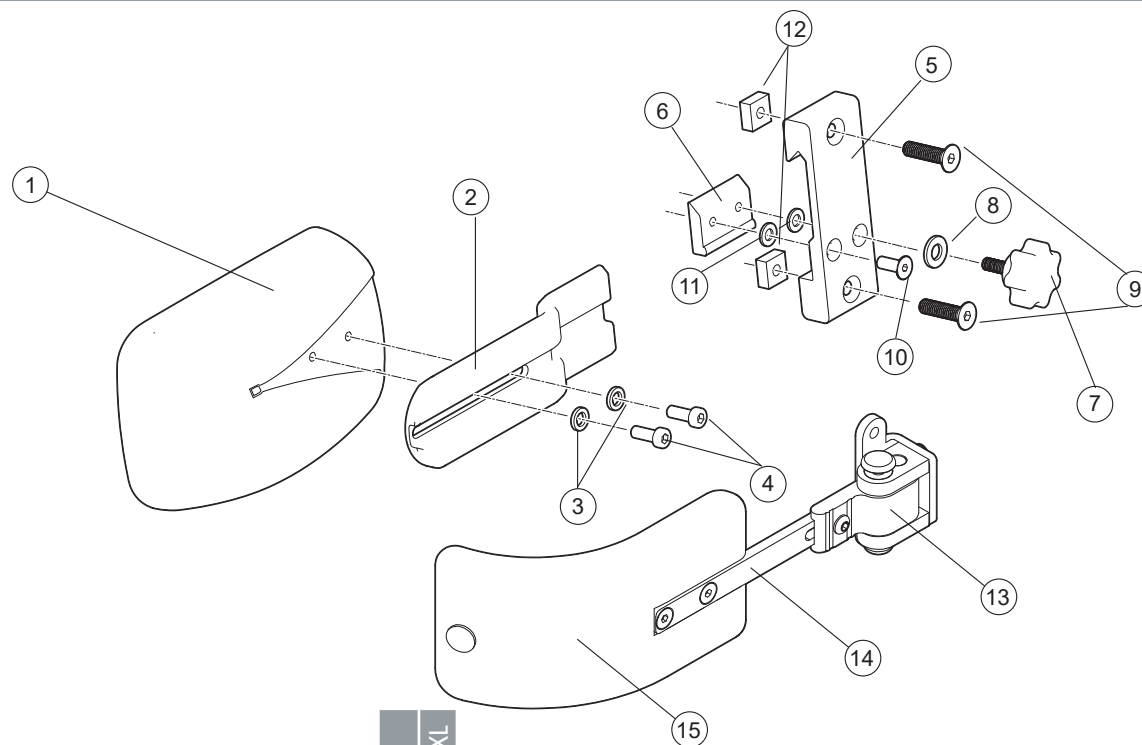

Bålstöd Crossrygg 3A

Cross 5
Cross 5 XL

Cross 5
Cross 5 XL

Pos.	Benämning	Art. nr.
1-12	Bålstöd Crossrygg 3 inkl beslag	27395
1	Bålstödsdyna	82491
2	Beslag bålstöd	82507
3	Fjäderbricka 6.1x9.9x1.6 DIN 7980	13014
4	Skruv M 5x 12 K6S 10.9 fzb	11208
5	Armstödsfäste	80403
6	Låsklack armstöd	80292
7	Ratt M5 x 14	80807
8	Bricka BRB 5.3x15x1.2 svkr Din 9021	13004
9	Skruv M 6x 25 MF6S svkr esloc	11430

10	Skruv M 5x 14 MF6S svkr	11237
11	Vågbricka 5.3x10x0.5 DIN 137A fzb	13026
12	Mutter M6 FK4M blankkrom	12166
13	Fästbeslag ssb bålstöd hö kompl	27947-1
13	Fästbeslag ssb bålstöd vä kompl	27947-2
14	Stag bålstöd ssb rakt L 12 cm	27948
15	Dyna bålstöd mellan böjd svart H 6.5 cm L 17 cm	27949
15	Dyna bålstöd stor böjd svart H 9 cm L 19 cm	27950