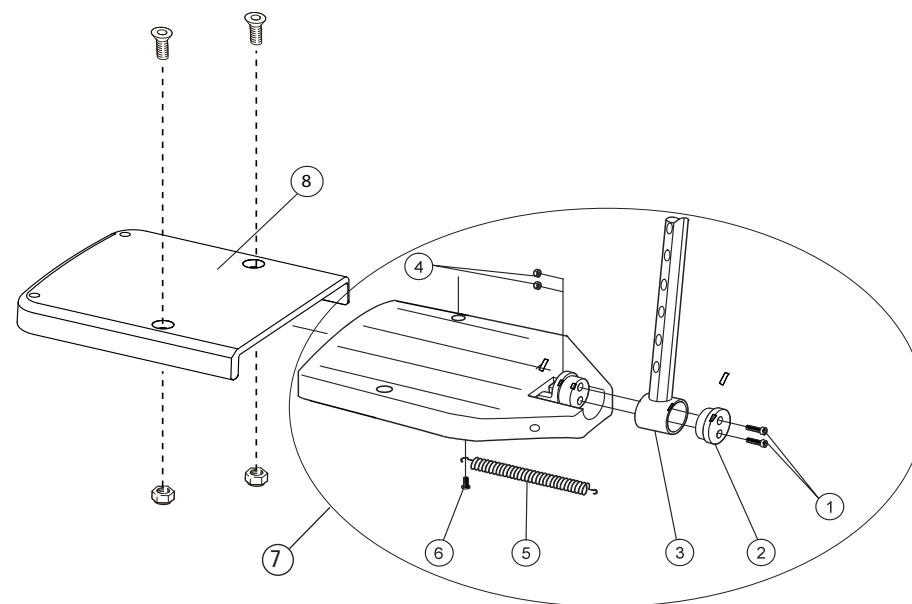

Fotstöd forts.

Cross 5
Cross 5 XL

Pos.	Benämning	Art. nr.		
7	(Fotplatta med infästningsrör std 25 cm, 81997)			
	Fotplatta std 35 cm hö	25641-1	●	
	Fotplatta std 35 cm vä	25641-2	●	
	Fotplatta std 37,5 cm hö	25642-1	●	
	Fotplatta std 37,5 cm vä	25642-2	●	
	Fotplatta std 40 cm hö	25643-1	●	
	Fotplatta std 40 cm vä	25643-2	●	
	Fotplatta std 42,5 cm hö	25644-1	●	
	Fotplatta std 42,5 cm vä	25644-2	●	
	Fotplatta std 45 cm hö	25645-1	●	
	Fotplatta std 45 cm vä	25645-2	●	
	Fotplatta std 47,5 hö	25736-1	●	●
	Fotplatta std 47,5 vä	25736-2	●	●
	Fotplatta std 50-60 cm hö	25646-1	●	●
Fotplatta std 50-60 cm vä	25646-2	●	●	
7	(Fotplatta med kort infästningsrör -8 cm, 81999)			
	Fotplatta kort 35 cm hö	25653-1	●	
	Fotplatta kort 35 cm vä	25653-2	●	
	Fotplatta kort 37,5 cm hö	25654-1	●	
	Fotplatta kort 37,5 cm vä	25654-2	●	
	Fotplatta kort 40 cm hö	25655-1	●	
	Fotplatta kort 40 cm vä	25655-2	●	
	Fotplatta kort 42,5 cm hö	25656-1	●	
	Fotplatta kort 42,5 cm vä	25656-2	●	
	Fotplatta kort 45 cm hö	25657-1	●	
	Fotplatta kort 45 cm vä	25657-2	●	
	Fotplatta kort 47,5 cm hö	25738-1	●	
	Fotplatta kort 47,5 cm vä	25738-2	●	
	Fotplatta kort 50-60 cm hö	25658-1	●	
	Fotplatta kort 50-60 cm vä	25658-2	●	

Cross 5
Cross 5 XL

7	(Fotplatta med långt infästningsrör +10 cm, 81998)			
	Fotplatta lång 35 cm hö	25647-1	●	
	Fotplatta lång 35 cm vä	25647-2	●	
	Fotplatta lång 37,5 cm hö	25648-1	●	
	Fotplatta lång 37,5 cm vä	25648-2	●	
	Fotplatta lång 40 cm hö	25649-1	●	
	Fotplatta lång 40 cm vä	25649-2	●	
	Fotplatta lång 42,5 cm hö	25650-1	●	
	Fotplatta lång 42,5 cm vä	25650-2	●	
	Fotplatta lång 45 cm hö	25651-1	●	
	Fotplatta lång 45 cm vä	25651-2	●	
	Fotplatta lång 47,5 cm hö	25737-1	●	●
	Fotplatta lång 47,5 cm vä	25737-2	●	●
	Fotplatta lång 50-60 cm hö	25652-1	●	●
	Fotplatta lång 50-60 cm vä	25652-2	●	●
8	Fotplatta breddad 52,5-60 cm kompl	28443		●