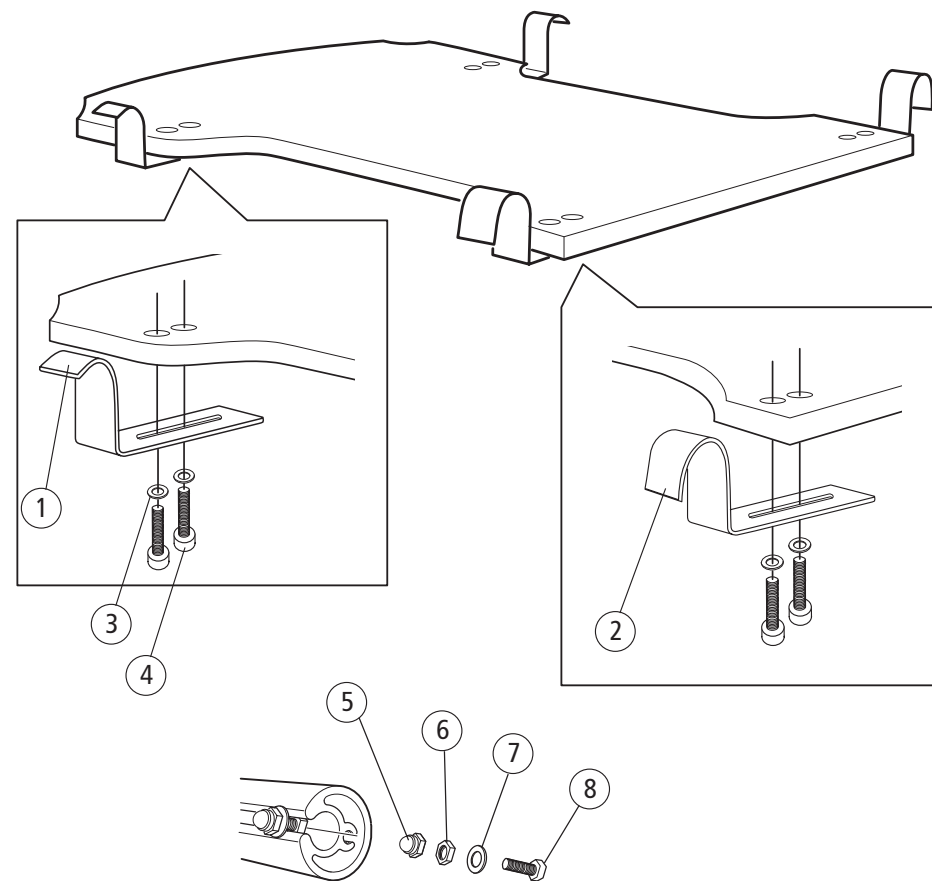

Hård sits

Pos.	Benämning	Art. nr.		
			Cross 5	Cross 5 XL
1	Krok sits bakre ECS	26414-01	●	●
2	Krok sits främre ECS	26413-01	●	●
3	Bricka 5.3x10x1	13017	●	●
4	Skruv M5 x 18 MC6S 8.8 fzb	11424	●	●
5	Kupolmutter M4 fzb	12068	●	●
6	Mutter M4 M6M fzb	12067	●	●
7	Bricka 4,3x9x0,8 fzb	13066	●	●
8	Skruv M4x12 M6S fzb	11593	●	●
1-8	Hård sits ECS 35-37,5	26720	●	
	Hård sits ECS 40-42,5 kort	26721	●	
	Hård sits ECS 45-47,5 kort	26722	●	●
	Hård sits ECS 50-52,5 kort	26723	●	●
	Hård sits ECS 55-57,5 kort	26724		●
	Hård sits ECS 60 kort	26660		●
	Hård sits ECS 35-37,5 lång	26725	●	
	Hård sits ECS 40-42,5 lång	26726	●	
	Hård sits ECS 45-47,5 lång	26727	●	●
	Hård sits ECS 50-52,5 lång	26728	●	●
	Hård sits ECS 55 lång	26729		●
Hård sits ECS 60 lång	26662		●