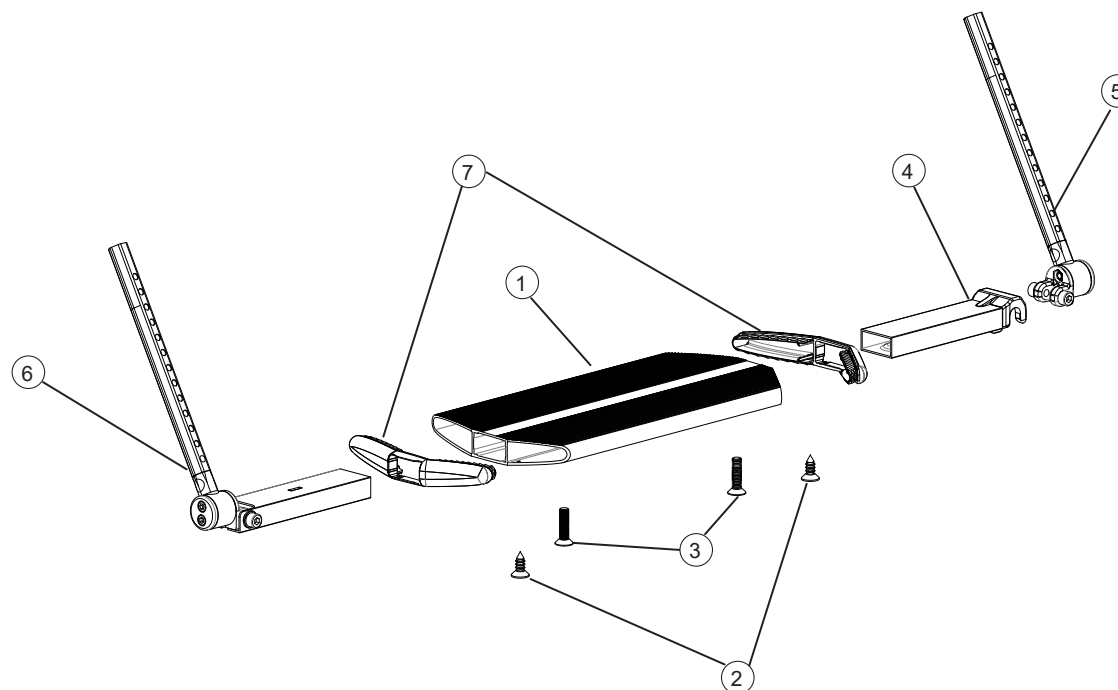

Hel fotplatta

Pos.	Benämning	Art. nr.	Cross 5	Cross 5 XL
1-7	Fotplatta hel kompl 35-37,5 cm	25936	●	
	Fotplatta hel kompl 40-50 cm	25937	●	●
	Fotplatta hel kompl 50-60 cm	26853	●	●
1	Fotplatta hel 35-37,5 cm	81130	●	
	Fotplatta hel 40-50 cm	81131	●	●
	Fotplatta hel 50-60 cm	81993	●	●
2	Skruv B 6 3.5x9.5 FXS	11384	●	●
3	Skruv M 5x 20 MF6S	11526	●	●
4	Låsdelalj fotplatta hel kompl 35-37,5 cm	25931	●	
	Låsdelalj fotplatta hel kompl 40-50 cm, 50-60 cm	25932	●	●
5	Infästningsrör hel fotplatta vä	25934	●	●
6	Infästningsrör hel fotplatta hö	25935	●	●
7	Ändstycke hel fotplatta	50830	●	●