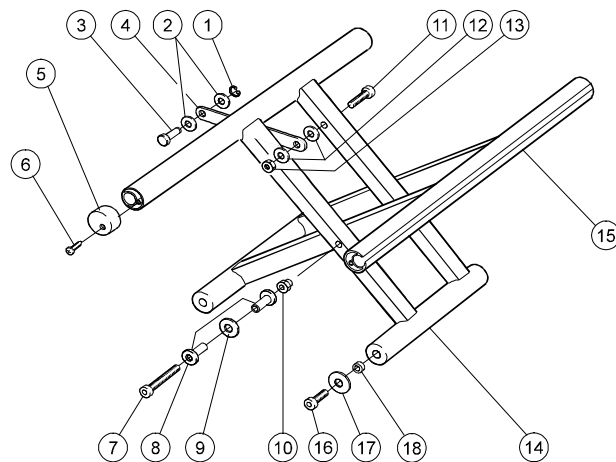

Kryss

Pos.	Benämning	Art. nr.		
			Cross 5	Cross 5 XL
1	Spårryttare RSM 4 rfr	13054	●	●
2	Ledhylsa 5/6/1,5 PA	50285	●	●
3	Axel krysspinnne Cross	20507	●	●
1-3, 5-6, 16-18	Monteringssats kryssdelspaket	25765	●	●
4	Krysspinnne 35 cm	25148	●	
	Krysspinnne 37,5 cm	25149	●	
	Krysspinnne 40 cm	25150	●	
	Krysspinnne 42,5 cm	25151	●	
	Krysspinnne 45 cm	25152	●	
	Krysspinnne 47,5 cm	25725	●	●
	Krysspinnne 50 cm	25451	●	●
	Krysspinnne 52,5 cm	26035		●
	Krysspinnne 55 cm	26036		●
	Krysspinnne 57,5 cm	26037		●
5	Ändstopp sitsrör	50406	●	●
6	Skruv B 8x16 FXS svkr	11401	●	●
7	Skruv M 6x 55 MC6S 12.9 svkr	11351	●	●
8	Kryssledsbricka Cross	20383	●	●
9	Bricka D20 d6,4 t=3,5	51028	●	●
10	Kupolmutter M 6 nylonlås svkr DIN 986	12005	●	●
11	Skruv M 5x 35 MC6S 12.9 fzb	11290	●	●
12	Ledhylsa 5/6/1.5 PA	50285	●	●
13	Låsmutter M 5 svkr DIN 985-6	12036	●	●

			Cross 5	Cross 5 XL
4-15	Kryss kort 35 cm kompl mod 4	27832-01	●	
	Kryss kort 37,5 cm kompl mod 4	27833-01	●	
	Kryss kort 40 cm kompl mod 4	27834-01	●	
	Kryss kort 42,5cm kompl mod 4	27835-01	●	
	Kryss kort 45 cm kompl mod 4	27840-01	●	
	Kryss kort 47,5 cm kompl mod 4	27841-01	●	●
	Kryss kort 50 cm kompl mod 4	27842-01	●	●
	Kryss kort 52,5cm kompl mod 4	27843-01		●
	Kryss kort 55cm kompl mod 4	27844-01		●
	Kryss kort 57,5 cm kompl mod 4	27845-01		●
	Kryss kort 60 cm kompl mod 4	27846-01		●
	Kryss lång 35 cm kompl mod 4	27836-01	●	
	Kryss lång 37,5 cm kompl mod 4	27837-01	●	
	Kryss lång 40 cm kompl mod 4	27838-01	●	
	Kryss lång 42,5 cm kompl mod 4	27839-01	●	
	Kryss lång 45 cm kompl mod 4	27847-01	●	
	Kryss lång 47,5 cm kompl mod 4	27848-01	●	●
	Kryss lång 50 cm kompl mod 4	27849-01	●	●
	Kryss lång 52,5 cm kompl mod 4	27850-01		●
	Kryss lång 55 cm kompl mod 4	27851-01		●
Kryss lång 57,5 cm kompl mod 4	27852-01		●	
Kryss lång 60 cm kompl mod 4	27853-01		●	
16	Skruv M 6x 25 MC6S svkr esloc 8.8 DIN 912	11636	●	●
17	Bricka 25x10x1.5 sv PA	50281	●	●
18	Ledhylsa	20322	●	●