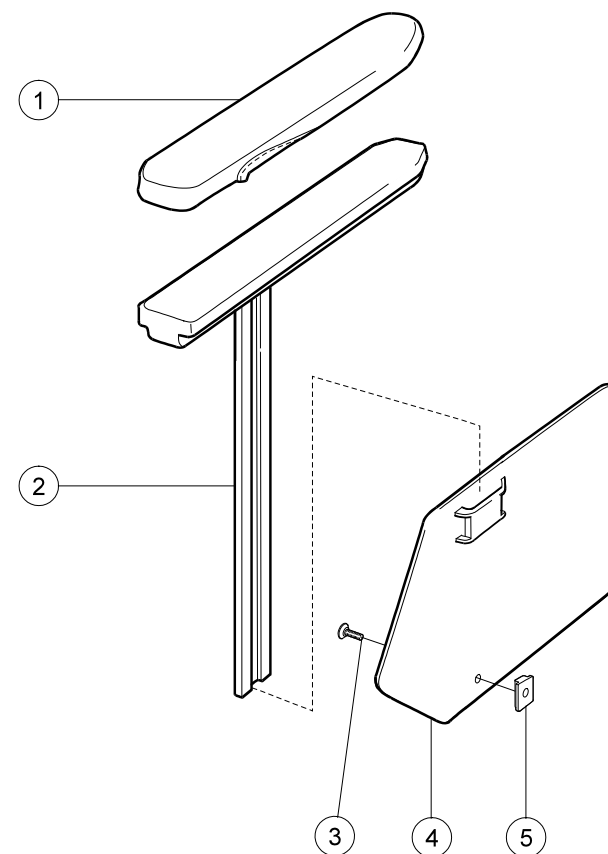

Armstöd

Pos.	Benämning	Art. nr.		
			Cross 5	Cross 5 XL
1	Armstödsdyna polstrad kort mörkgrå	62282-60	●	●
	Armstödsdyna polstrad lång mörkgrå	62283-60	●	●
	Armstödsdyna gel kort kompl	26240-60	●	●
	Armstödsdyna gel lång kompl	26241-60	●	●
	Armstödsdyna polstrad kort Dartex	62282-63	●	●
	Armstödsdyna polstrad lång Dartex	62283-63	●	●
	Armstödsdyna gel kort kompl Dartex	26240-63	●	●
	Armstödsdyna gel lång kompl Dartex	26241-63	●	●
2-5	Armstöd Cross kort hö L 25 cm	25172-1	●	●
	Armstöd Cross kort vä L 25 cm	25172-2	●	●
	Armstöd Cross lång hö L 38 cm	25173-1	●	●
	Armstöd Cross lång hö L 38 cm	25173-2	●	●
3	Skruv M5x14 MF6S 10.9 svkr Esloc	11237	●	●
4	Skyddskiva nylon hö	50316	●	●
	Skyddskiva nylon vä	50317	●	●
5	Stopplack armstöd 6005 T6 SS 4107-06	80661	●	●