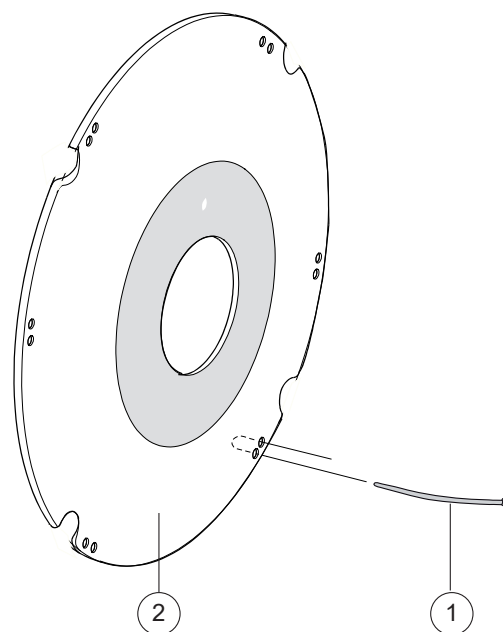

Ekerskydd

Pos.	Benämning	Art. nr.		
			Cross 5	Cross 5 XL
1	Monteringsats ekerskydd, 6 st buntband	26276	●	●
1-2	Ekerskydd 20" grå tryck	25502-28	●	●
	Ekerskydd 20" gult tryck	25502-29	●	●
	Ekerskydd 22" grå tryck	25503-28	●	●
	Ekerskydd 22" gult tryck	25503-29	●	●
	Ekerskydd 24" grå tryck	25504-28	●	●
	Ekerskydd 24" gult tryck	25504-29	●	●