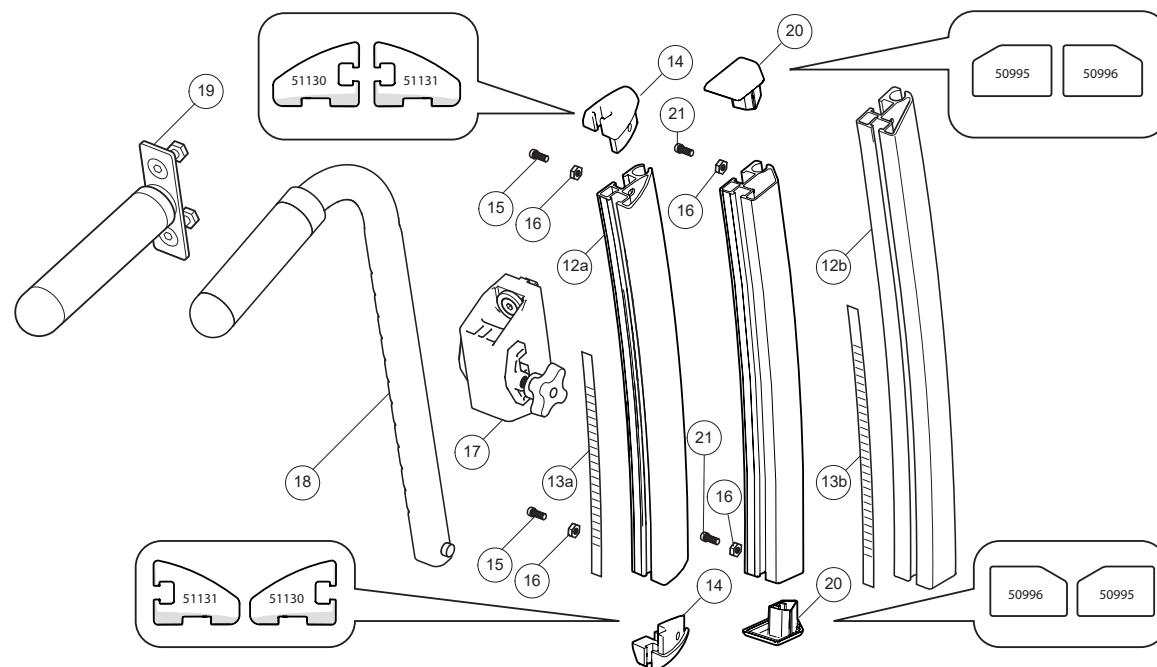

Crossrygg 3A forts.

	Cross 5	Cross 5 XL
12a	●	●
12b	●	●
13a	●	●
13b	●	●
14	●	●
15	●	●
16	●	●

Pos.	Benämning	Art. nr.
17	Fäste körhandtag hrb kompl hög	27371-1
	Fäste körhandtag hrb kompl vä	27371-2
18	Körhandtag hrb Cross 5	27588-01
	Körhandtag hrb Cross 5 XL	27589-01
19	Körhandtag fast Cross rygg 3A	27644
20	Ändavslutning rygg 1 Crossrygg mod 3	50995
	Ändavslutning rygg 2 Crossrygg mod 3	50996
21	Skruv MRX M4x12	11637

	Cross 5	Cross 5 XL
17	●	●
18	●	●
19	●	●
20	●	●
21	●	●