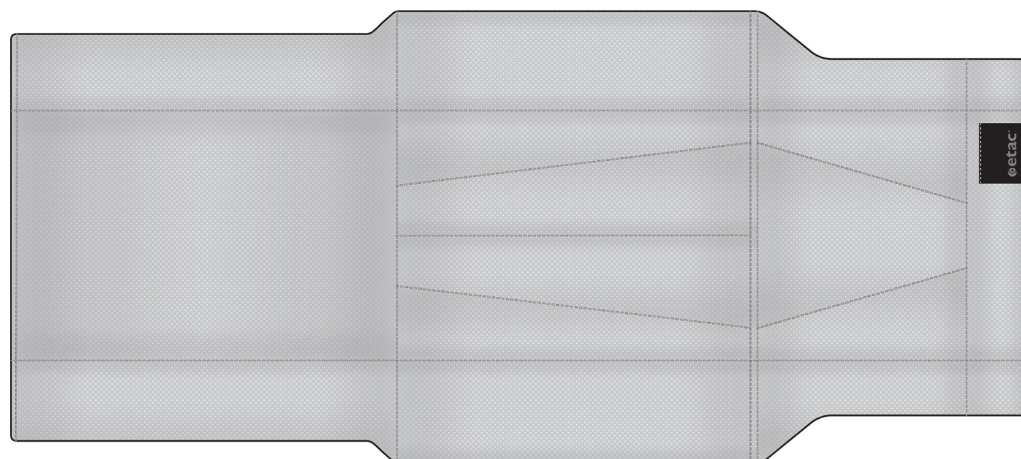

Ryggöverdrag Crossrygg 2B

Pos.	Benämning	Art. nr.		
			Cross 5	Cross 5 XL
1	Överdrag rygg 3A/B2B 35 cm Svart spacer	63204-68	●	
	Överdrag rygg 3A/B2B 37.5 cm Svart spacer	63205-68	●	
	Överdrag rygg 3A/B2B 40 cm Svart spacer	63206-68	●	
	Överdrag rygg 3A/B2B 42.5 cm Svart spacer	63207-68	●	
	Överdrag rygg 3A/B2B 45 cm Svart spacer	63208-68	●	
	Överdrag rygg 3A/B2B 47.5 cm Svart spacer	63209-68	●	
	Överdrag rygg 3A/B2B 50 cm Svart spacer	63210-68	●	
	Överdrag rygg 3A/B2B 52.5 cm Svart spacer	63211-68	●	
	Överdrag rygg 3A/B2B 55 cm Svart spacer	63212-68	●	
	Överdrag rygg 3A/B2B 57.5 cm Svart spacer	63213-68	●	
	Överdrag rygg 3A/B2B 60 cm Svart spacer	63214-68	●