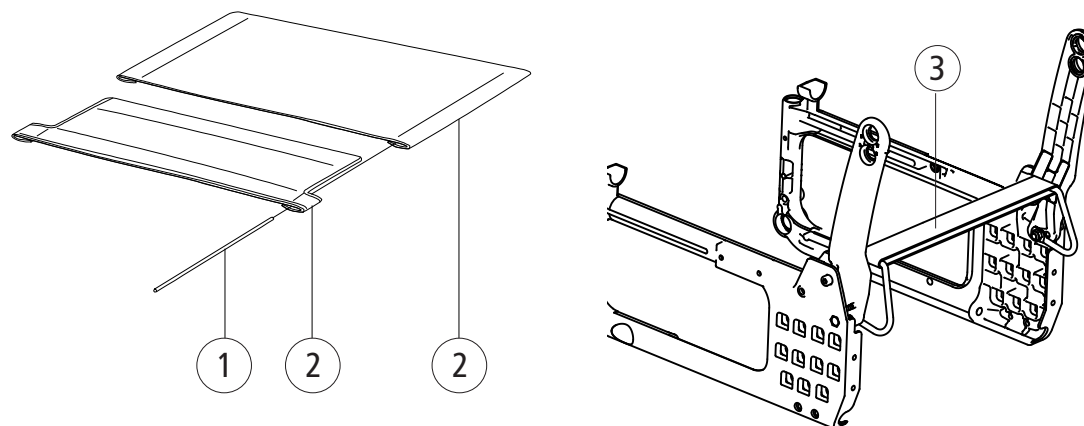

Cross 5
Cross 5 XL

Sitsklädsel/Sitsförlängare Crossrygg 3A

Cross 5	Cross 5 XL
---------	------------

Cross 5	Cross 5 XL
---------	------------

Pos.	Benämning	Art. nr.	Cross 5	Cross 5 XL
	Till Crossrygg 3A			
1	Markispinne L381 sitsklädsel kort	80617	●	●
	Markispinne L446 sitsklädsel lång	80618	●	●
1-2	Klädsel sits Basic kort 35 cm Basic/Cross 3A svart	62718-60	●	
	Klädsel sits Basic kort 37,5 cm Basic/Cross 3A svart	62719-60	●	
	Klädsel sits Basic kort 40 cm Basic/Cross 3A svart	62720-60	●	
	Klädsel sits Basic kort 42.5 cm Basic/Cross 3A svart	62721-60	●	
	Klädsel sits Basic kort 45 cm Basic/Cross 3A svart	62722-60	●	
	Klädsel sits Basic kort 47.5 cm Basic/Cross 3A svart	62978-60	●	●
	Klädsel sits Basic kort 50 cm Basic/Cross 3A svart	62979-60	●	●
	Klädsel sits Basic kort 52.5 cm Basic/Cross3A svart	62980-60		●
	Klädsel sits Basic kort 55 cm Basic/Cross3A svart	62981-60		●
	Klädsel sits Basic kort 57,5 cm Basic/Cross3A svart	62982-60		●
	Klädsel sits Basic kort 60 cm Basic/Cross3A svart	62983-60		●