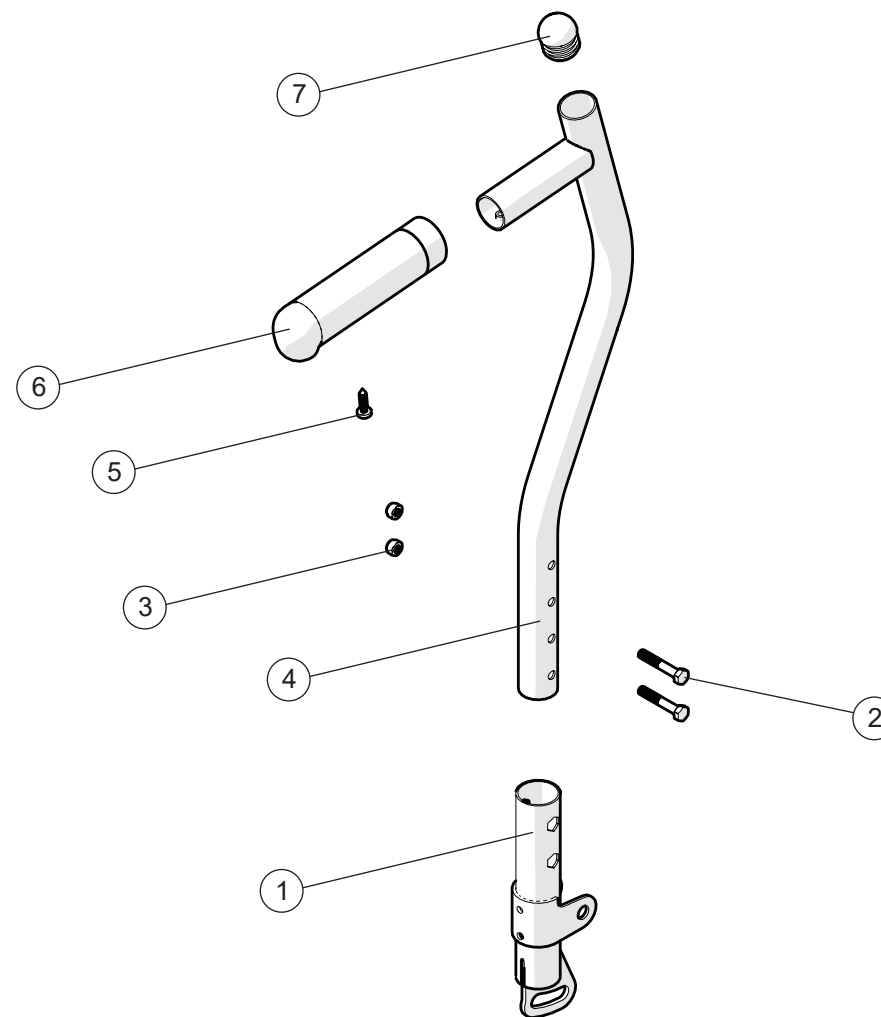

Crossrygg 2B

Pos.	Benämning	Art. nr.
1	Ryggrörsfäste B2B kpl	28366-01
2	Skruv M 5x 30 M6S fzb	11403
3	Låsmutter M 5 sv DIN 985-6	12060
4	Ryggrör låg	
	Ryggrör hög	
4-7	Ryggrör med körhandtag B2B låg inkl handtagsklädsel	28378
	Ryggrör med körhandtag B2B hög inkl handtagsklädsel	28379
5	Skruv B 8x16 RTS fzb st 4.2	11041
6	Handtagsklädsel L80	28364
7	Ändavslutning svart	50463

	Cross 5	Cross 5 XL
	●	
	●	
	●	
	●	
	●	
	●	
	●