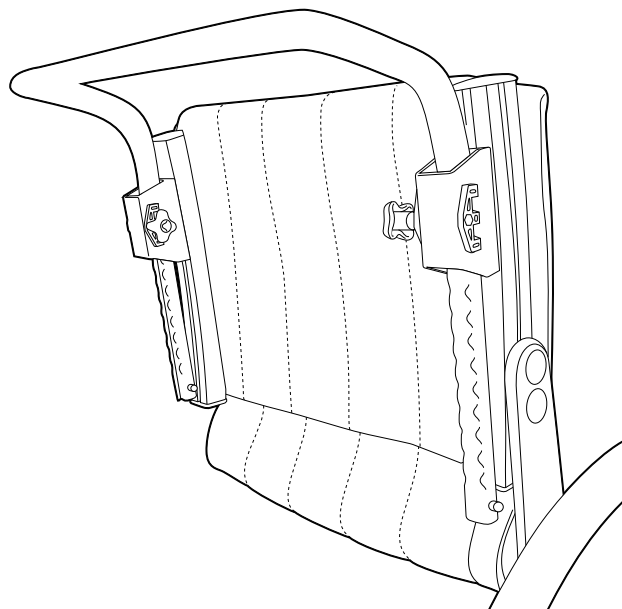

Körbygel

Pos.	Benämning	Art. nr.		
			Cross 5	Cross 5 XL
1	Körbygel hrb 32.5 cm rygg 3A 35 cm kompl	27433-01	●	
	Körbygel hrb Cr rygg2 35 cm rygg 3A 37.5 cm kompl	25578-01	●	
	Körbygel hrb Cr rygg2 37.5 cm rygg 3A 40 cm kompl	25579-01	●	
	Körbygel hrb Cr rygg2 40 cm rygg 3A 42.5 cm kompl	25580-01	●	
	Körbygel hrb Cr rygg2 42.5 cm rygg 3A 45 cm kompl	25581-01	●	
	Körbygel hrb Cr rygg2 45 cm rygg 3A 47.5 cm kompl	25582-01	●	
	Körbygel hrb Cr rygg2 47.5 cm rygg 3A 50 cm kompl	25730-01	●	
	Körbygel hrb Cross XL 45 cm rygg 3A 47.5 cm kompl	27434-01		●
	Körbygel hrb Cross XL 47.5 cm rygg 3A 50 cm kompl	26063-01		●
	Körbygel hrb Cross XL 50 cm rygg 3A 52.5 cm kompl	26064-01		●
	Körbygel hrb Cross XL 52.5 cm rygg 3A 55 cm kompl	26068-01		●
	Körbygel hrb Cross XL 55 cm rygg 3A 57.5 cm kompl	26069-01		●
	Körbygel hrb Cross XL 57.5 cm rygg 3A 60 cm kompl	26070-01		●