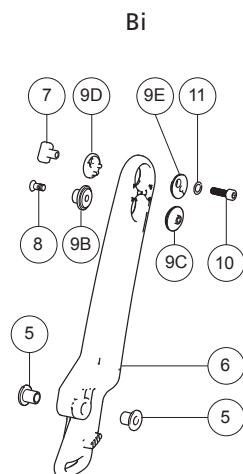

Crossrygg 3A forts.

Cross 5
Cross 5 XL

Cross 5
Cross 5 XL