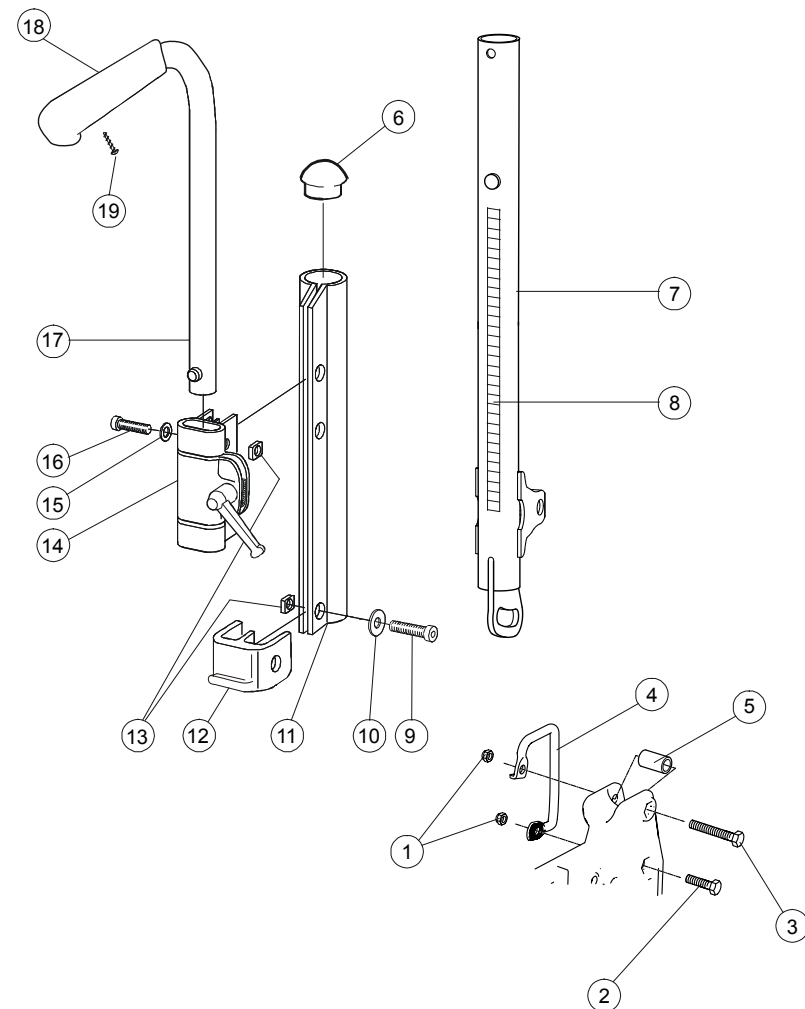

Ryggrör för separat ryggsystem, ECS (crossrygg 2)

Pos.	Benämning	Art. nr.		
			Cross 5	Cross 5 XL
1	Låsmutter M8x1 DIN 985 fzb	12051	●	●
2	Skruv M8x1x30 10.9 Dy960/961	11363	●	●
3	Skruv M8x1x55 M6S 10.9 svkr	11432	●	●
4	Transportfäste Cross 5 hö	82573	●	●
	Transportfäste Cross 5 vä	82574	●	●
5	Ledstöd rygg Cross	20319	●	●
6	Ändpropp 25-21/23 R12.5 vit	50248	●	●
7	Ryggrör svart	25593-01	●	●
8	Etikett höjjustering	71851	●	●
9	Skruv M 6x 22 MC6S 8.8 fzb	11012	●	●
10	Bricka BRB 6.4x10x1.5 fzb	13080	●	●
11	Ryggskena 6063A-T6	80851	●	●
12	Täckkåpa hö	50405	●	●
	Täckkåpa vä	50407	●	●
13	Fyrkantsmutter hög M6 svkr	12058	●	●
6-13	Ryggrör förmonterad hö	25609-01-1	●	●
	Ryggrör förmonterad vä	25609-01-2	●	●
14	Fäste körhandtag kompl	25676	●	●
15	Bricka BRB M6 svkr	13030	●	●
16	Skruv M6x30 MC6S 8.8 svkr esl	11398	●	●
17	Körhandtag hrb	27298	●	●
18	Handtagsklädsel	82221	●	●
19	Skruv B8x16	11041	●	●
17-19	Körhandtag hrb Cross std	27338-01	●	●