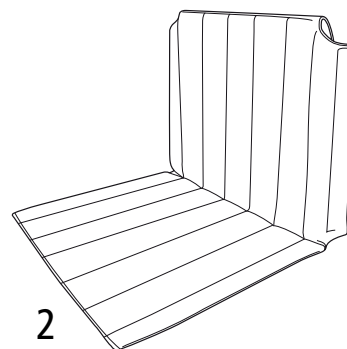

2

Cross 5	Cross 5 XL

●	
●	
●	
●	
●	
●	
●	●
●	●
	●
	●
	●

Cross 5	Cross 5 XL

●	
●	
●	
●	
●	
●	●
●	●
	●
	●
	●
	●

Pos.	Benämning	Art. nr.
1	Överdrag rygg Crossrygg 3A 35 cm mörkgrå	62941-60
	Överdrag rygg Crossrygg 3A 37,5 cm mörkgrå	62942-60
	Överdrag rygg Crossrygg 3A 40 cm mörkgrå	62943-60
	Överdrag rygg Crossrygg 3A 42,5 cm mörkgrå	62944-60
	Överdrag rygg Crossrygg 3A 45 cm mörkgrå	62945-60
	Överdrag rygg Crossrygg 3A 47,5 cm mörkgrå	62946-60
	Överdrag rygg Crossrygg 3A 50 cm mörkgrå	62947-60
	Överdrag rygg Crossrygg 3A 52,5 cm mörkgrå	62948-60
	Överdrag rygg Crossrygg 3A 55 cm mörkgrå	62949-60
	Överdrag rygg Crossrygg 3A 57,5 cm mörkgrå	62950-60
	Överdrag rygg Crossrygg 3A 60 cm mörkgrå	62951-60

2	Överdrag rygg Crossrygg 3A komf 35 cm mörkgrå	62956-60
	Överdrag rygg Crossrygg 3A komf 37,5 cm mörkgrå	62957-60
	Överdrag rygg Crossrygg 3A komf 40 cm mörkgrå	62958-60
	Överdrag rygg Crossrygg 3A komf 42,5 cm mörkgrå	62959-60
	Överdrag rygg Crossrygg 3A komf 45 cm mörkgrå	62960-60
	Överdrag rygg Crossrygg 3A komf 47,5 cm mörkgrå	62961-60
	Överdrag rygg Crossrygg 3A komf 50 cm mörkgrå	62962-60
	Överdrag rygg Crossrygg 3A komf 52,5 cm mörkgrå	62963-60
	Överdrag rygg Crossrygg 3A komf 55 cm mörkgrå	62964-60
	Överdrag rygg Crossrygg 3A komf 57,5 cm mörkgrå	62965-60
	Överdrag rygg Crossrygg 3A komf 60 cm mörkgrå	62966-60