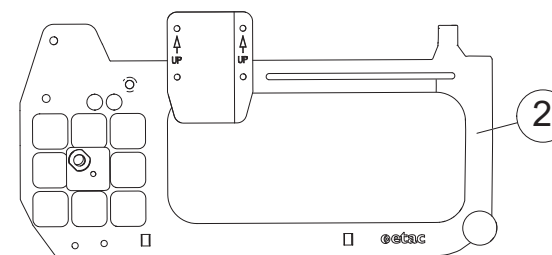

Gavlar

Cross 5	Cross 5 XL

Cross 5	Cross 5 XL

Pos.	Benämning	Art. nr.
1,9-11	Gavel Cross 5 kort hö Gavel Cross 5 kort vä Gavel Cross 5 lång hö Gavel Cross 5 lång vä	27520-xx-1 27520-xx-2 27521-xx-1 27521-xx-2
2,9-11	Gavel Cross 5 aktiv kort hö Gavel Cross 5 aktiv kort vä Gavel Cross 5 aktiv lång hö Gavel Cross 5 aktiv lång vä	27680-01-1 27680-01-2 27681-01-1 27681-01-2
3	Navhylsa M100 D12	20024
4	Camberbricka yttre 2° Camberbricka yttre 0°	82567 82569
5	Camberbricka inre 2° Camberbricka inre 0°	82568 82570
6	Distans låg stol drivhjul Cross 5 för montering i G-rad	82588

●	●
●	●
●	●
●	●
●	●

●	●
●	●
●	●
●	●
●	●

7	Schnorrbricka 17x24x1.3 fzb	13084
8	Mutter M16x1 NV 24 B8 fzb	12052
9	Låsmutter M 6 svkr DIN 985-6	12035
10	Armstödsfäste Cross/ Transit	25535
11	Skruv M6x20 MC6S 8.8 svart	11392
12	Trådbygel tippskydd Cross 5	82571
13	Bättringsfärg	80517-xx

Färgkoder ramar:

01=matt svart, 92=vit, 93=mörkblå