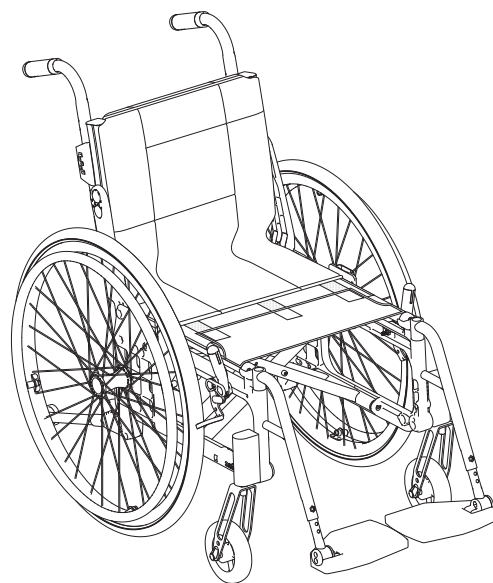

Etac Cross 5

Reservdelsslista svensk

75168T 2018-06-13

Etac Cross 5

Etac Cross 5 XL

Etac Cross 5 Active

Innehåll

Innehåll	Sida		Sida
Gavel	3	Sitsklädsel/Sitsförlängare Crossrygg 3A	33
Kryss	4	Sitsklädsel fast rygg	34
Crossrygg 3A	5-7	Hård sits	35
Ryggrör för separat ryggsystem, ECS (Crossrygg 2)	8	Ryggklädsel Crossrygg mod. 2	36
Fastrygg med fasta körhandtag	9	Ryggklädsel Crossrygg 3A	37
Crossrygg 2B	10	Ryggklädsel Crossrygg 2B	38
Körbygel	11	Ryggklädsel fast rygg	39
Tvärstag	12	Ryggöverdrag fast rygg	39
Benstöd	13	Ryggöverdrag Crossrygg mod. 2	40
Vinkelreglerbart benstöd mod 1/ alt. Flip-up	14	Ryggöverdrag Crossrygg 3A	41-43
Vinkelreglerbart benstöd mod 2	15	Ryggöverdrag Crossrygg 2B	44
Vinkelreglerbart benstöd mod 3	16	Armstöd	45-46
Amputationsbenstöd	17	Sidoskydd	47
Gipsbenstöd	18	Stänkskärm	48
Fotstöd	19-20	Lårstöd komplett	49
Hel fotplatta	21	Bålstöd Crossrygg 3A	50-51
Broms	22	Bord	52
Drivhjul	23-24	Hemibord	53
Vårdarbroms	25-26	Hemibord/Kommunikation halvt	54
Vårdarbroms, fastrygg med fasta körhandtag	27	Tippskydd	55
Enarmsdrift	28	Tippskydd Cross 5 Active	56-57
Däck och slang	29	Ekerskydd	58
Drivring	30	Tetra quickrelease adapter	59
Länkhjul	31	Käpphållare	60
Breddningssats	32	Huvudstöd	61
		Droppstativ	62