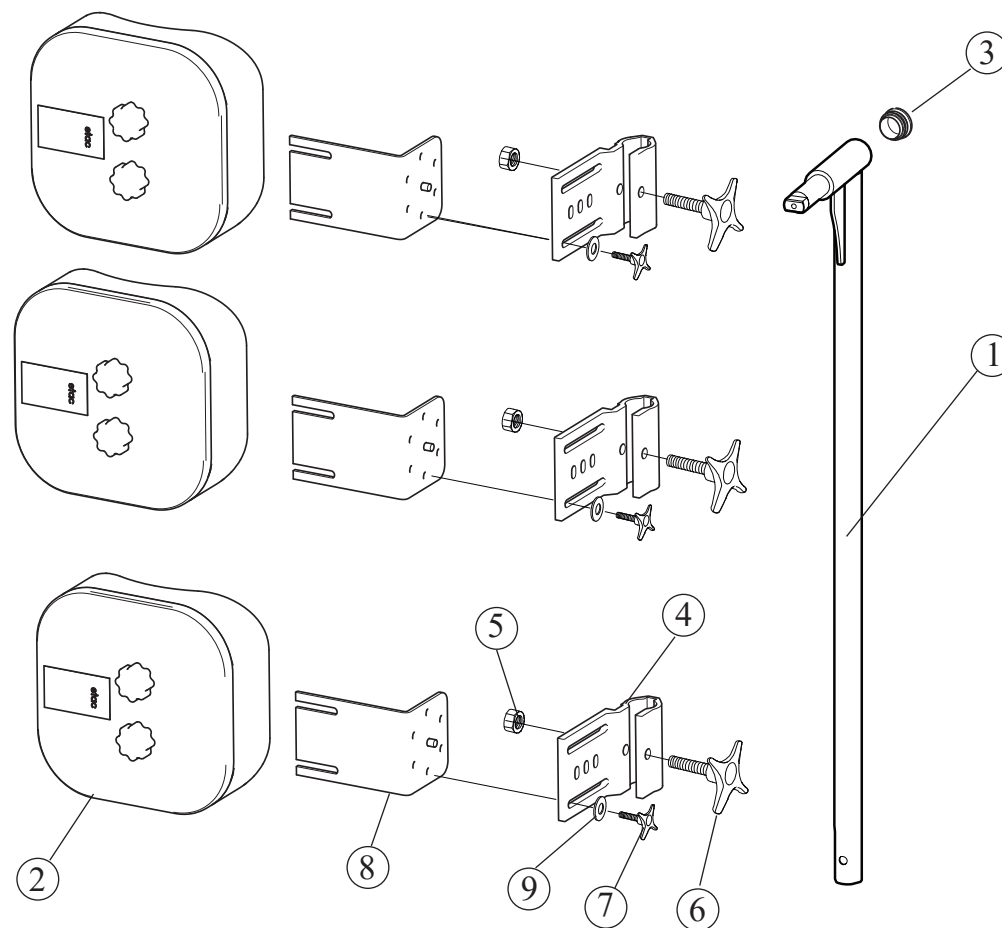

Gipsbensbenstöd

Pos.	Benämning	Art. nr.
1-9	Gipsbenstöd höger	27417-1
	Gipsbenstöd vänster	27417-2
1	Gipsbenstöd	
2	Dyna Gipsbenstöd kpl	82520
3	Ändavslutning	50287
4	Dynkonsol benstöd vrb	24446-01
5	Mutter	12006
6	Stjärnratt 60x22 M 8x32 svart	80295
7	Ratt 40 M6x17 svart	80297
8	Dynhållare benstöd vrb svart	24421-01
9	Bricka 6.4x17x3 DIN 7349	13052
4-9	Dynkonsol benstöd vrb Cross m hållare svart	24544-01

	Cross 5	Cross 5 XL
	●	●
	●	●
	●	●
	●	●
	●	●
	●	●
	●	●
	●	●
	●	●