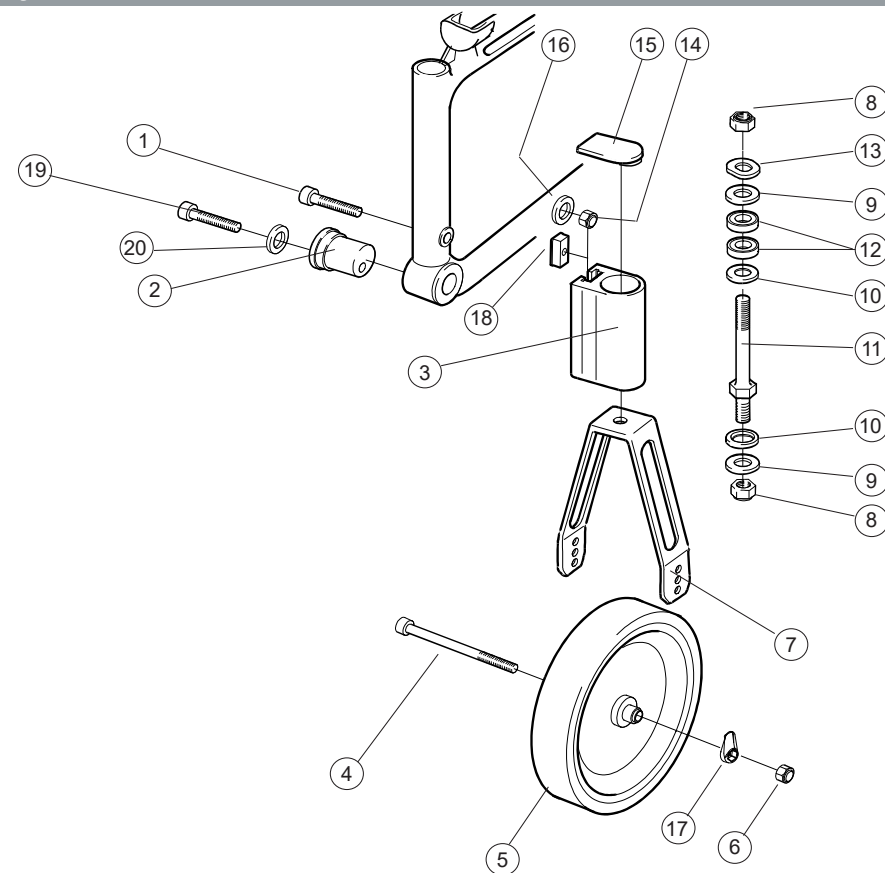

Länkhjul

Pos.	Benämning	Art. nr.	Cross 5	Cross 5 XL
1	Skruv M8x1x40 MC6S 12.9 svkr	11305	●	●
2	Excenterhylsa vågig	81994	●	●
3	Framgaffelfäste 6063 HIT T6 4104-06	80606	●	●
	Framgaffelfäste breddat	80899	●	●
	Framgaffelfäste lågt Cross	28175	●	●
4	Skruv M 6x 75 MC6S 12.9 svkr	11338	●	●
5	Hjul			
6	Låsmutter M6 DIN 985-6 svkr	12035	●	●
4-6+17	Länkhjul 4 100x30 massivt hårt	27870	●	●
	Länkhjul 5 125x30 massivt hårt	27865	●	●
	Länkhjul 6 150x30 massivt mjukt	27863	●	●
	Länkhjul 6,5 165x30 massivt hårt	27866	●	●
	Länkhjul 8 200x35 massivt mjukt	27864	●	●
	Länkhjul 8 200x50 massivt mjukt	27868	●	●
	Länkhjul 8 200x30 luft	27872	●	●
7	Framgaffel x small länkhjul svart	26237-01	●	
	Framgaffel kort exkl axel svart	24554-01	●	●
	Framgaffel medium exkl axel svart	24555-01	●	●
	Framgaffel lång exkl axel	24556-01	●	●
	Framgaffel kort exkl axel 4 mm	24832-01		●
	Framgaffel medium exkl axel 4 mm	24833-01		●
8	Låsmutter låg svkr	12077	●	●
9	Bricka BRB 13.5 svkr	13031	●	●
10	Bricka BRB 13.5 svkr med fas	13032	●	●
11	Axel framgaffel stål	20526	●	●
7-11	Framgaffel x small stålaxel	26238	●	
	Framgaffel kort stålaxel matt svart	24677	●	●
	Framgaffel medium stålaxel matt svart	24678	●	●
	Framgaffel kort stålaxel 4 mm	24834		●
	Framgaffel medium stålaxel 4 mm	24835		●

12	Kullager EE4 2RS	80244	●	●
13	Bricka 13x24x1.2 DIN 137B fzb	13040	●	●
14	Låsmutter M8x1 DIN 985 fzb	12051	●	●
15	Lock framgaffelfäste	50224	●	●
	Lock breddat framgaffelfäste	50429	●	●
16	Bricka BRB 8.4x16x1.6 fzb	13001	●	●
17	Skydd hjulaxel PA 6	51049	●	●
	Skydd hjulaxel PA 6 (50st)	27954	●	●
18	Spårmutter	82922	●	●
19	Skruv M8x1x40 MC6S	11671	●	●
20	Bricka	13092	●	●

Cross 5
Cross 5 XL