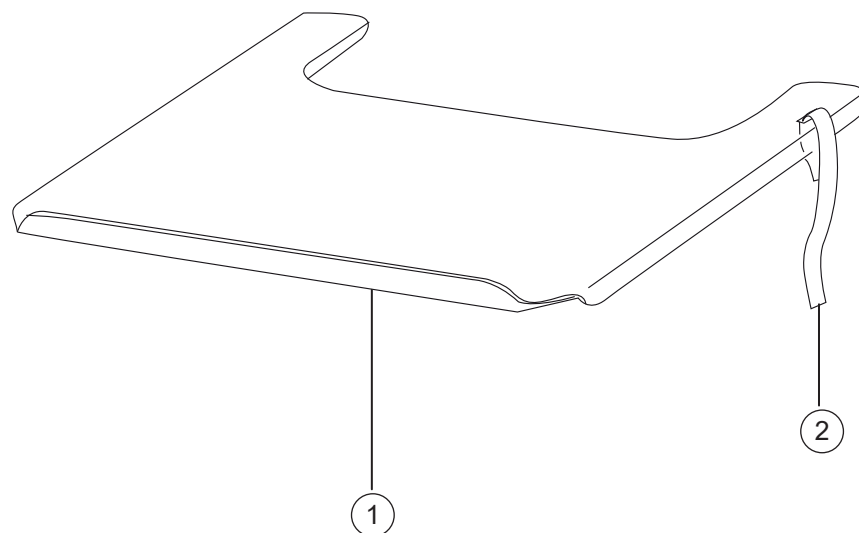

Bord

Pos.	Benämning	Art. nr.		
			Cross 5	Cross 5 XL
	Fixeringsband bord 27.5-50 cm	62103	●	●
	Bord 45 cm för stol 35 cm kompl	24417	●	
	Bord 47.5 cm för stol 37.5 cm kompl	25187	●	
	Bord 50 cm för stol 40 cm kompl	24418	●	
	Bord 52.5 cm för stol 42.5 cm kompl	25188	●	
	Bord 55 cm för stol 45 cm kompl	24419	●	
	Bord 57,5 cm för stol 47,5 cm kompl	25731	●	●
	Bord 60 cm för stol 50 cm kompl	24601	●	●
	Bord 62.5 cm för stol 52.5 cm kompl	26020		●
	Bord 65 cm för stol 55 cm kompl	26021		●
	Bord 67,5 cm för stol 57,5 cm kompl	26022		●
	Bord 70 cm för stol 60 cm kompl	26907		●