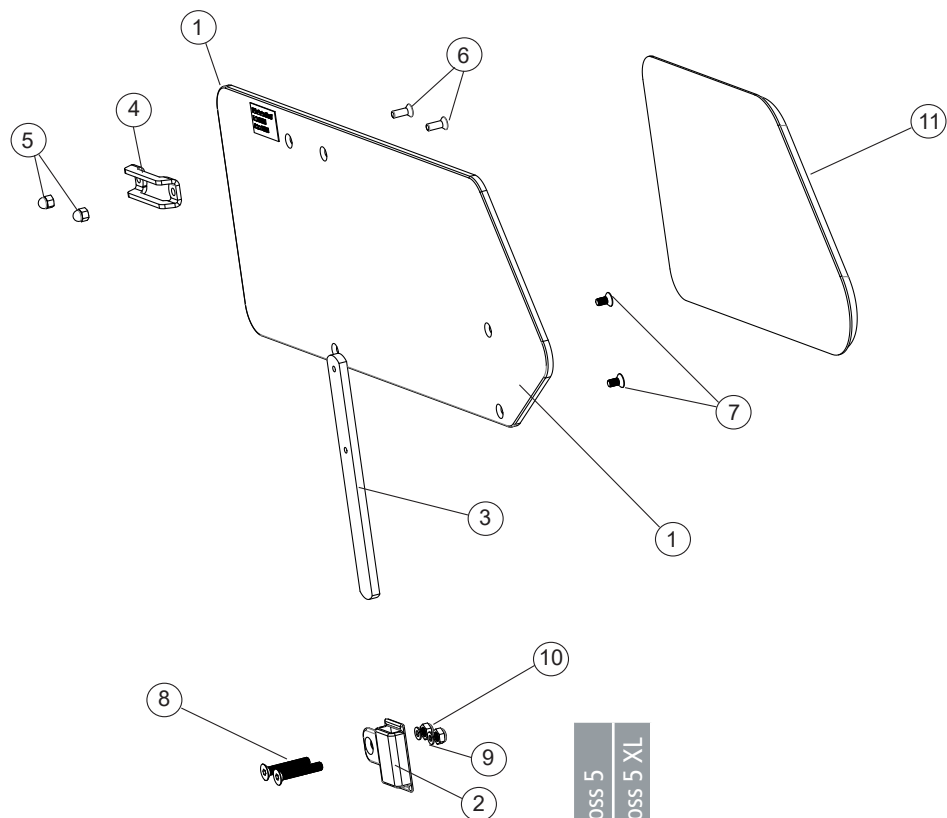

Lårstöd komplett

Cross 5	Cross 5 XL
●	●
●	●
●	●
●	●
●	●
●	●
●	●
●	●
●	●
●	●

5	Kupolmutter M5	12042
6	Skruv M5x14mf6s svkr	11237
7	Skruv M5x10 mf6s svkr	11238
8	Skruv M6x35 mf6s	11287
9	Bricka 6,4x22x4	13062
10	Låsmutter M6 svkr	12035
11	Mjukdel lårstöd kpl hö	82488-1
	Mjukdel lårstöd kpl vä	82488-2

Cross 5	Cross 5 XL
●	●
●	●
●	●
●	●
●	●
●	●
●	●
●	●
●	●
●	●

Pos.	Benämning	Art. nr.
1-10	Lårstöd kort hö komplett	27391-1
	Lårstöd kort vä komplett	27391-2
	Lårstöd lång hö komplett	27392-1
	Lårstöd lång vä komplett	27392-2
1	Lårstöd kort	82523
	Lårstöd lång	82524
2	Fäste lårstöd	82489
3	Fästplatta	82490
4	Fästplåt armstöd	82408