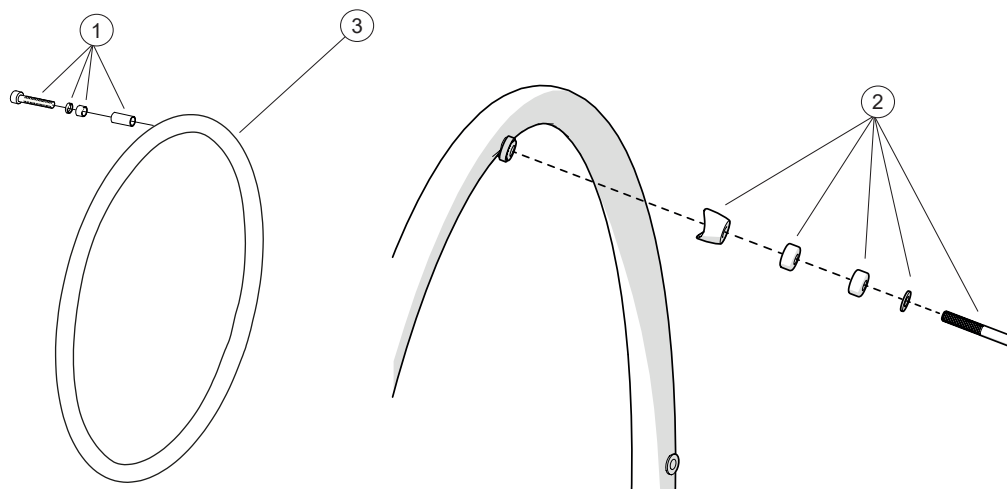

Drivring

Cross 5
Cross 5 XL

Pos.	Benämning	Art. nr.	Cross 5	Cross 5 XL
1	Monteringssats drivring titan/alu/cellgummi/rfr	24514	●	●
2	Monteringssats drivring m pack	28113	●	●
3	22" Drivhjul			
	Drivring D465 hjul 20" alu	81109	●	●
	Drivring D465 hjul 20 plastad	81229	●	●
	Drivring D465 hjul 20" rfr	21034	●	●
	Drivring D465 hjul 20 rfr	83006	●	●
	Drivring D465 hjul 20 plastad	83010	●	●
	22" Drivhjul			
	Drivring D500 hjul 22" alu	25636	●	●
	Drivring D500 hjul 22" rfr	24395	●	●
	Drivring D500 hjul 22" plastad	80895	●	●
	Drivring D470 hjul 22" plastad	82175	●	●
	Drivring D500 hjul 22" rfr	83007	●	●
	Drivring D500 hjul 22" plastad	83011	●	●

3	24" Drivhjul		Cross 5	Cross 5 XL
			●	●
	Drivring D540 hjul 24" alu	25181	●	●
	Drivring D540 hjul 24" rfr	24023	●	●
	Drivring D540 hjul 24" plastad	82998	●	●
	Drivring D540 hjul 24" cellgummi clipsmont	80800	●	●
	Drivring D540 hjul 24" rfr	83008	●	●
	Drivring D540 hjul 24" plastad	83012	●	●
	26" Drivhjul			
	Drivring D585 hjul 26 alu	81508	●	●
	Drivring D585 hjul 26 rfr	81510	●	●
	Drivring D585 hjul 26 rfr	83009	●	●