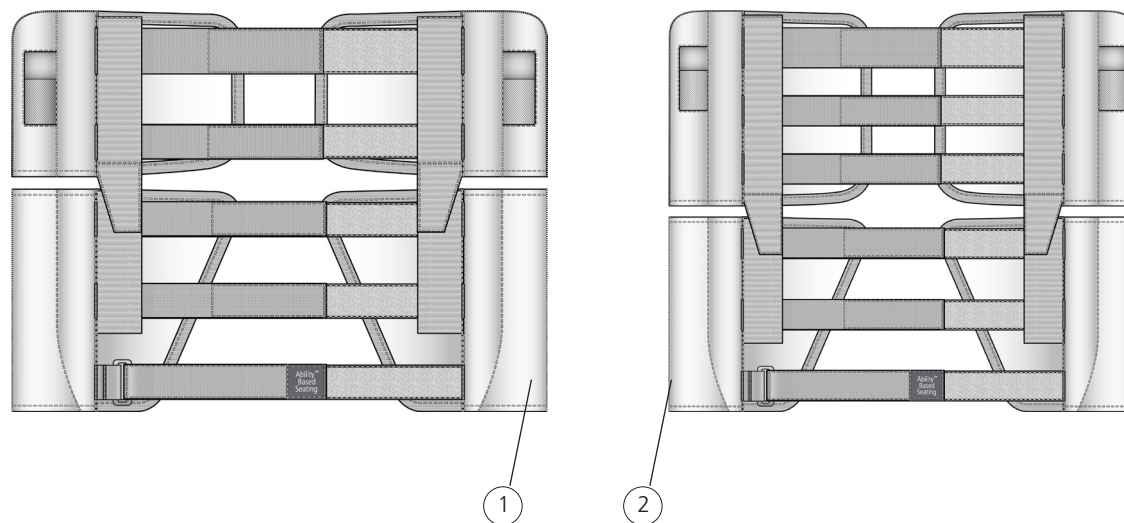

Ryggklädsel Crossrygg 2B

Pos.	Benämning	Art. nr.		
			Cross 5	Cross 5 XL
1	Klädsel rygg B2B rb 35-40 cm	63194-60	●	
	Klädsel rygg B2B rb 42.5-50 cm	63195-60	●	
	Klädsel rygg B2B rb 52.5-60 cm	63196-60	●	
2	Klädsel rygg B2B hög 35-40 cm	62345-60	●	
	Klädsel rygg B2B hög 42.5-50 cm	62430-60	●	
	Klädsel rygg B2B hög 52.5-60 cm	62431-60	●