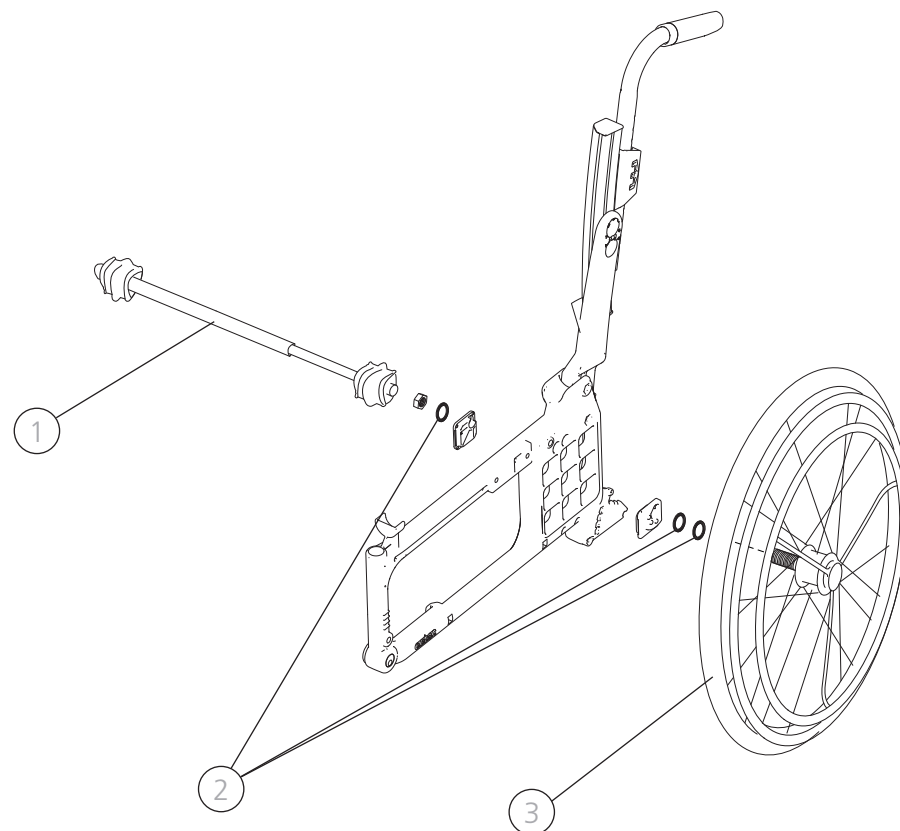

Enarmsdrift

Pos.	Benämning	Art. nr.		
			Cross 5	Cross 5 XL
1	Teleskopaxel enarmsdrift bredd 35/37,5 (totallängd 315 mm)	27317	●	
	Teleskopaxel enarmsdrift bredd 40/42,5 (totallängd 370 mm)	27318	●	
	Teleskopaxel enarmsdrift bredd 45/47,5/50 (totallängd 460 mm)	27319	●	●
	Teleskopaxel enarmsdrift bredd 52,5/55/57,5 (totallängd 530 mm)	27320		●
	Teleskopaxel enarmsdrift bredd 60 cm	27321		●
2-3	Enarmsdrift drivenhet 20"	26534	●	●
	Enarmsdrift drivenhet 22"	26533	●	●
	Enarmsdrift drivenhet 24"	26522	●	●