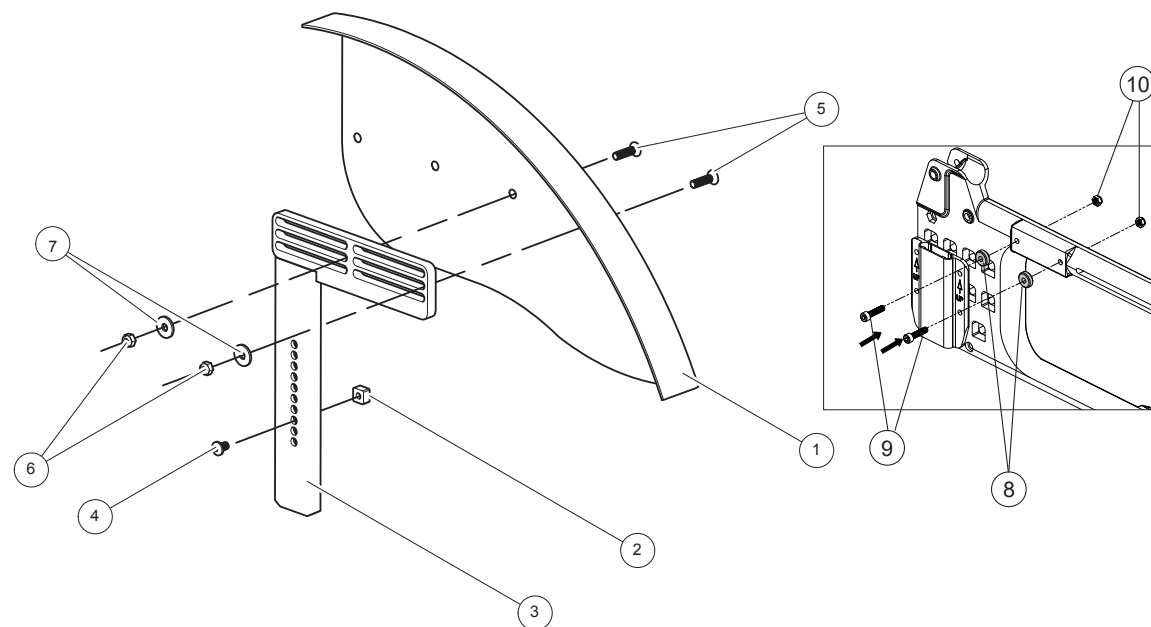

Stänkskärm

Pos.	Benämning	Art. nr.	Cross 5	Cross 5 XL
1-7	Stänkskärm svart Cross hö med ställbart fäste	27397-1	●	●
	Stänkskärm svart Cross vä med ställbart fäste	27397-2	●	●
1	Stänkskärmskiva svart hö	27414-1	●	●
	Stänkskärmskiva svart vä	27414-2	●	●
2	Stoppklack armstöd	80661	●	●
3	Fäste stänkskärm	27396-01	●	●
4	Skruv M 5x 8 K6S svkr	11304	●	●
5	Skruv M 5x 20 MF6S svkr	11526	●	●
6	Låsmutter M 5 svkr DIN 985-6	12036	●	●
7	Bricka BRB 5.3x15x1.2 svkr	13004	●	●
8	Distans armstöd	20231	●	●
9	Skruv M 6x 25 MC6S 12.9 svkr lb	11317	●	●
10	Låsmutter (se avsnitt Gavel)	12035	●	●