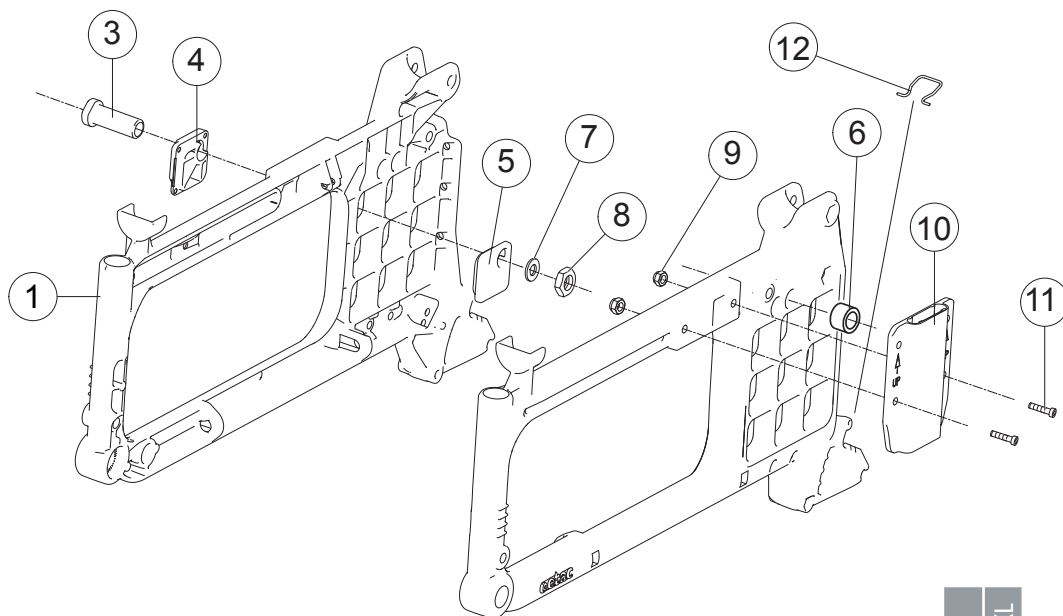

Gavlar

Cross 5	Cross 5 XL

Cross 5	Cross 5 XL

Pos.	Benämning	Art. nr.
1,9-11	Gavel Cross 5 kort hö Gavel Cross 5 kort vä Gavel Cross 5 lång hö Gavel Cross 5 lång vä	27520-xx-1 27520-xx-2 27521-xx-1 27521-xx-2
2,9-11	Gavel Cross 5 aktiv kort hö Gavel Cross 5 aktiv kort vä Gavel Cross 5 aktiv lång hö Gavel Cross 5 aktiv lång vä	27680-01-1 27680-01-2 27681-01-1 27681-01-2
3	Navhylsa M100 D12	20024
4	Camberbricka yttre 2° Camberbricka yttre 0°	82567 82569
5	Camberbricka inre 2° Camberbricka inre 0°	82568 82570
6	Distans låg stol drivhjul Cross 5 för montering i G-rad	82588

●	●
●	●
●	●
●	●
●	●

●	●
●	●
●	●
●	●
●	●

7	Schnorrbricka 17x24x1.3 fzb	13084
8	Mutter M16x1 NV 24 B8 fzb	12052
9	Låsmutter M 6 svkr DIN 985-6	12035
10	Armstödsfäste Cross/ Transit	25535
11	Skruv M6x20 MC6S 8.8 svart	11392
12	Trådbygel tippskydd Cross 5	82571
13	Bättringsfärg	80517-xx

Färgkoder ramar:

01=matt svart, 92=vit, 93=mörkblå