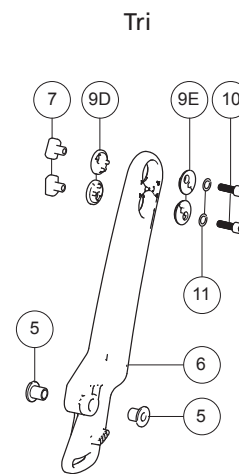

Crossrygg 3A forts.

Cross 5
Cross 5 XL

Cross 5
Cross 5 XL