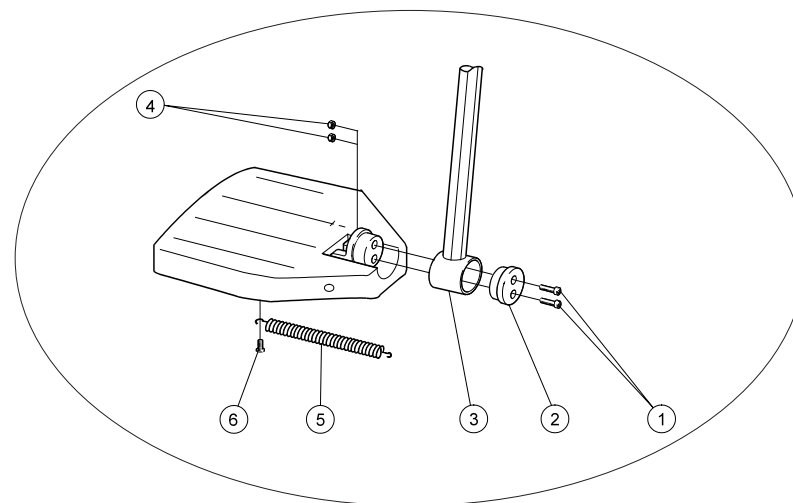

Fotstöd

Pos.	Benämning	Art. nr.		
			Cross 5	Cross 5 XL
1	Skruv M6x25 MC6S 8.8 fzb	11033	●	●
2	Låsblock fotplatta	20324	●	●
3	Infästningsrör fotplatta xkort c/c 15 mm svart	82603	●	
	Infästningsrör fotplatta kort c/c 15 mm svart	81999	●	
	Infästningsrör fotplatta std c/c 15 mm svart	81997	●	●
	Infästningsrör fotplatta lång c/c 15 mm svart	81998	●	●
4	Låsmutter M6 DIN 985-6 fzb	12017	●	●
5	Fjäder fotplatta plast	80619	●	●
6	Skruv K40x8 PT-KX PHIL WN 1442 fzb	11344	●	●