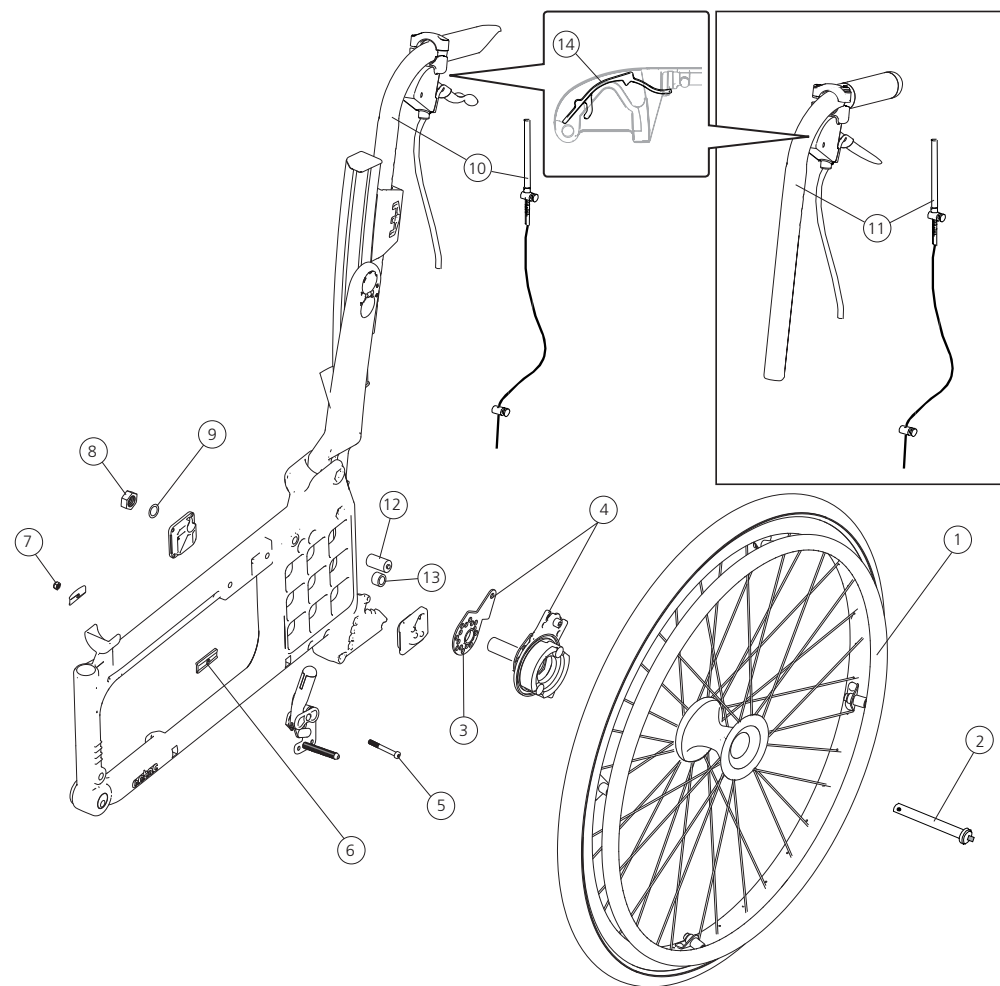

Drivhjul med vårdarbroms

Cross 5
Cross 5 XL