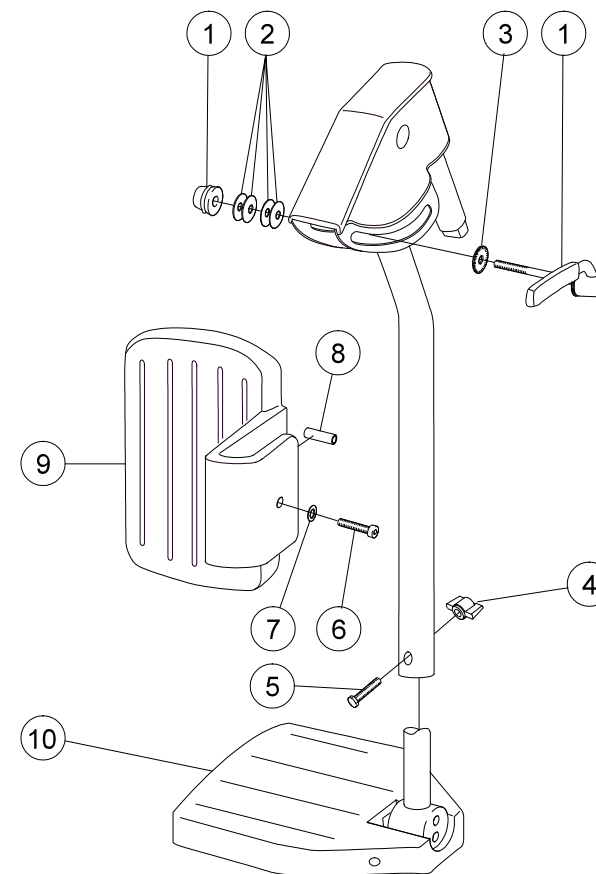

Vinkelreglerbart benstöd mod 2

	Cross 5	Cross 5 XL

	Cross 5	Cross 5 XL
1	●	●
2	●	●
3	●	●
4	●	●
5	●	●
6	●	●
7	●	●
8	●	●
9	●	●
1-9	●	●
10	●	●

Pos.	Benämning	Art. nr.
1	Snabbkoppling benstöd vrb	80731
2	Brickfjäder 18x6.2x0.5 DIN 2093 Dakrolit	13057
3	Låsbricka M6 DD fzb DIN 6798-D	13059
4	Vingmutter M6	80847
5	Skruv M6x30 M6S 8.8 fzb DIN 931	11555
6	Skruv M6x35 MC6LS 10.9 fzb	11336
7	Bricka 6.4x14x1.5 DIN 134 svkr	13058
8	Bricka Skiffy 05-6-10-20	50340
9	Vadplatta benstöd vrb	25378
1-9	Benstöd vrb hö	25567-1
	Benstöd vrb vä	25567-2
10	Se fotstödssidan