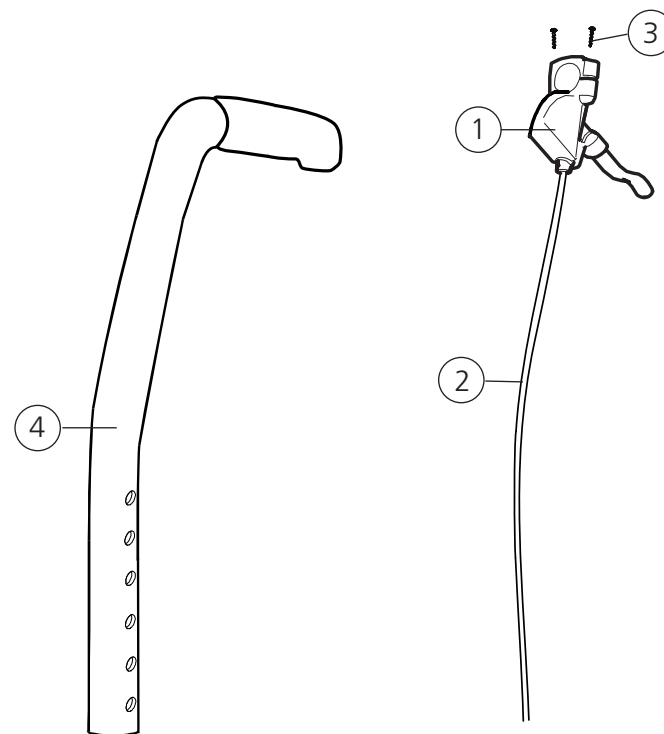

Vårdarbroms, fastrygg med fasta körhandtag

Pos.	Benämning	Art. nr.
1	Bromshandtag vårdarbroms	81804
2	Vajerpaket vrb Cross Twin Tran	81805
3	Skruv DG 5x20 WN 1552	11504
4	Ryggrör med körhandtag Twin/Transit vårdarbroms öppningsgrepp 75 mm	27345-01

	Cross 5	Cross 5 XL
	●	●
	●	●
	●	●
	●	●