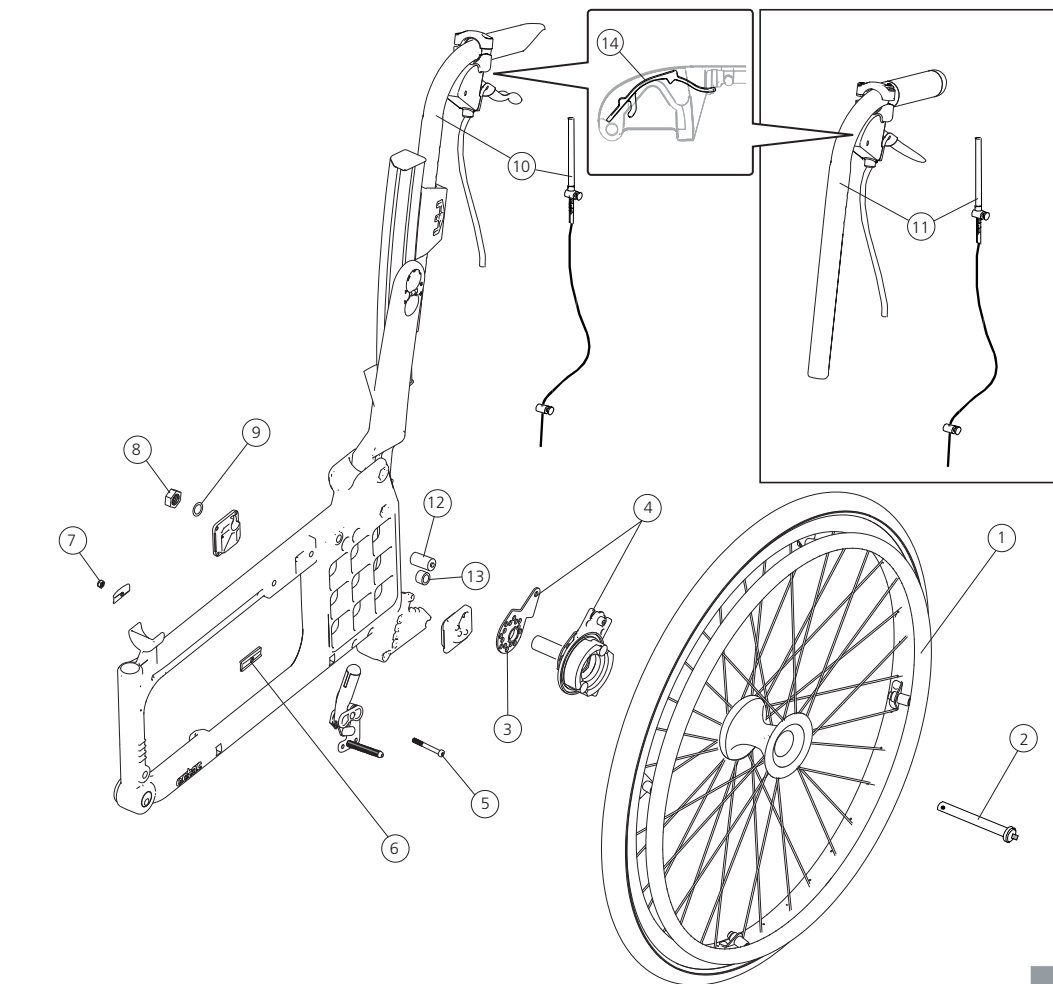

Drivhjul med vårdarbroms forts.

Pos.	Benämning	Art. nr.		
			Cross 5	Cross 5 XL
1	24" Drivhjul			
	Drivhjul vårdarbr 24 alu	81349	●	●
	Drivhjul vårdarbr 24 mass/alu	81346	●	●
	Drivhjul vårdarbr 24 mass/plastad	81347	●	●
	Drivhjul vårdarbr 24 mass/rfr	81348	●	●
	Drivhjul vårdarbr 24 plastad	81350	●	●
	Drivhjul vårdarbr 24 rfr	81351	●	●
	Drivhjul 24 vårdarbroms massiv innerslang/rfr	27256	●	●
	Drivhjul 24 vårdarbroms massiv innerslang/cellgumm	27702	●	●
	Drivhjul 24 vårdarbroms massiv innerslang/plastad	27703	●	●
	Drivhjul 24 vårdarbroms massiv innerslang utan	27704	●	●
	Drivhjul 24 VB matt nav mass/ utan drivring exkl axel	28106	●	●
	Drivhjul 24 VB matt nav mass/ plastad	28107	●	●
	Drivhjul 24 VB matt nav mass/ rfr	28108	●	●
	Drivhjul 24 VB matt nav högtr/ plastad	28109	●	●
	Drivhjul 24 VB matt nav högtr/ rfr	28110	●	●
	Drivhjul 24 VB matt nav högtr/ utan drivring exkl axel	28111	●	●
	26" Drivhjul			
	Drivhjul vårdabrom 26 halvmass/rfr	27607	●	●
	Drivhjul 26 VB halvmass/ rfr med packning exkl axel	28112	●	●
2-9	Monteringsatts vårdarbroms Cross	27627	●	●
2-9, 11	VB sats C5 u drivhjul	27890	●	
	VB sats C5 XL u drivhjul	27891		●
2	Axel vårdarbroms	81325	●	●
3	Medbringare vårdarbroms	82566	●	●
4	Trumbroms Cross 5 hö	27590	●	●
	Trumbroms Cross 5 vä	27591	●	●

11	Körhandtag hrb Cross VB 100 mm grepp	27625-01	●	
	Körhandtag hrb Cross XL VB 100 mm grepp	27626-01		●
12-13	Monteringsatts vårdarbroms Cross 5/Cross 5 XL låg	27628	●	●
14	Vajerlås bromshandtag 100 mm 10 pack	82854	●	●
	Vajerlås bromshandtag 75 mm 10 pack	82855	●	●

	Cross 5	Cross 5 XL
	●	
		●
	●	●
	●	●
	●	●