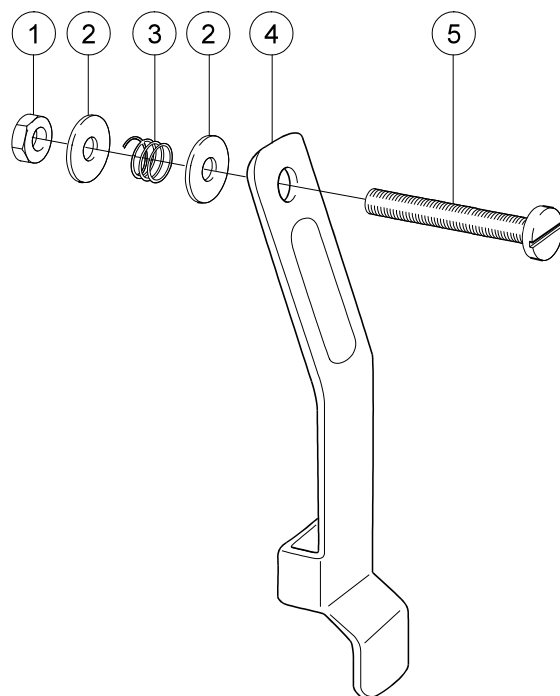

Tetra quickrelease adapter

Pos.	Benämning	Art. nr.		
			Cross 5	Cross 5 XL
1	Låsmutter M5 DIN 985-6 fzb	12003	●	●
2	Bricka 6.4x14x1.55 alu	13010	●	●
3	Fjäder 1.5 inv 6 L15 fzb	80019	●	●
4	Plattjärn tetraknapp svart	24040-01	●	●
5	Skruv M5x35 ESC fzb	11001	●	●
1-5	Tetra quick-release adapt kompl svart	24051-01	●	●