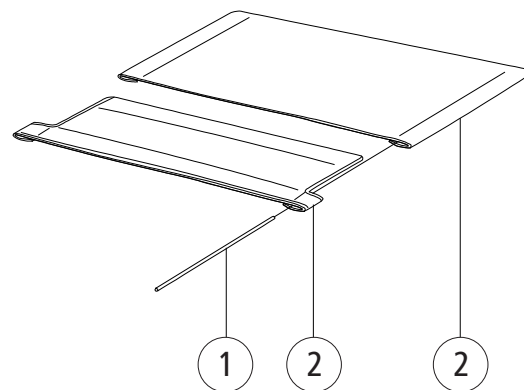

Sitsklädsel fast

Pos.	Benämning	Art. nr.		
			Cross 5	Cross 5 XL
1	Markispinne L381 sitsklädsel kort	80617		
1-2	Klädsel sits 35 cm kort	62235-60	●	
	Klädsel sits 37,5 cm kort	62236-60	●	
	Klädsel sits 40 cm kort	62237-60	●	
	Klädsel sits 42,5 cm kort	62238-60	●	
	Klädsel sits 45 cm kort	62239-60	●	
	Klädsel sits 47,5 cm kort	62372-60	●	
	Klädsel sits 50 cm kort	62302-60	●	
	Klädsel sits 35 cm lång	62240-60	●	
	Klädsel sits 37,5 cm lång	62241-60	●	
	Klädsel sits 40 cm lång	62242-60	●	
	Klädsel sits 42,5 cm lång	62243-60	●	
	Klädsel sits 45 cm lång	62244-60	●	
	Klädsel sits 47,5 cm lång	62303-60	●	
	Klädsel sits 50 cm lång	62373-60	●