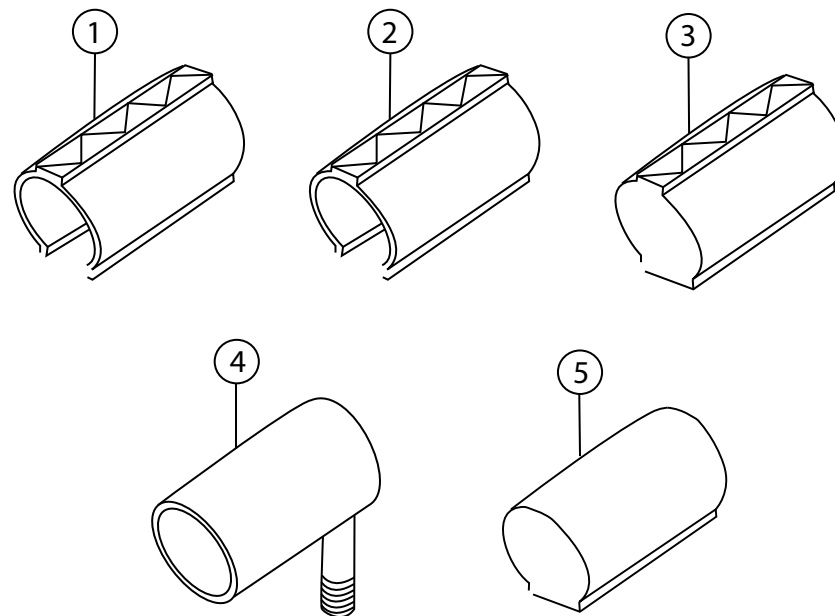

Däck och slang

Pos.	Benämning	Art. nr.		
			Cross 5	Cross 5 XL
1	Däck 22" x 1" högtryck	81125	●	●
	Däck 24" x 1" högtryck	80558	●	●
	Däck 24" x 1" högtryck till carbon	82907	●	
2	Däck 20" luft lågtryck	80133	●	
3	Däck 20" massivt	80787	●	●
	Däck 22" massivt	81384	●	●
	Däck 24" massivt	80768	●	●
4	Slang 20" luft lågtryck	80132	●	●
	Slang 22" luft högtryck	80136	●	●
	Slang 24" 1" högtryck	80560	●	●
	Slang 24" 1" högtryck till carbon	82908	●	
5	Slang 20" massiv	82706	●	●
	Slang 22" massiv	82705	●	●
	Slang 24" massiv	82704	●	●
	Fälgband till carbon	82909	●