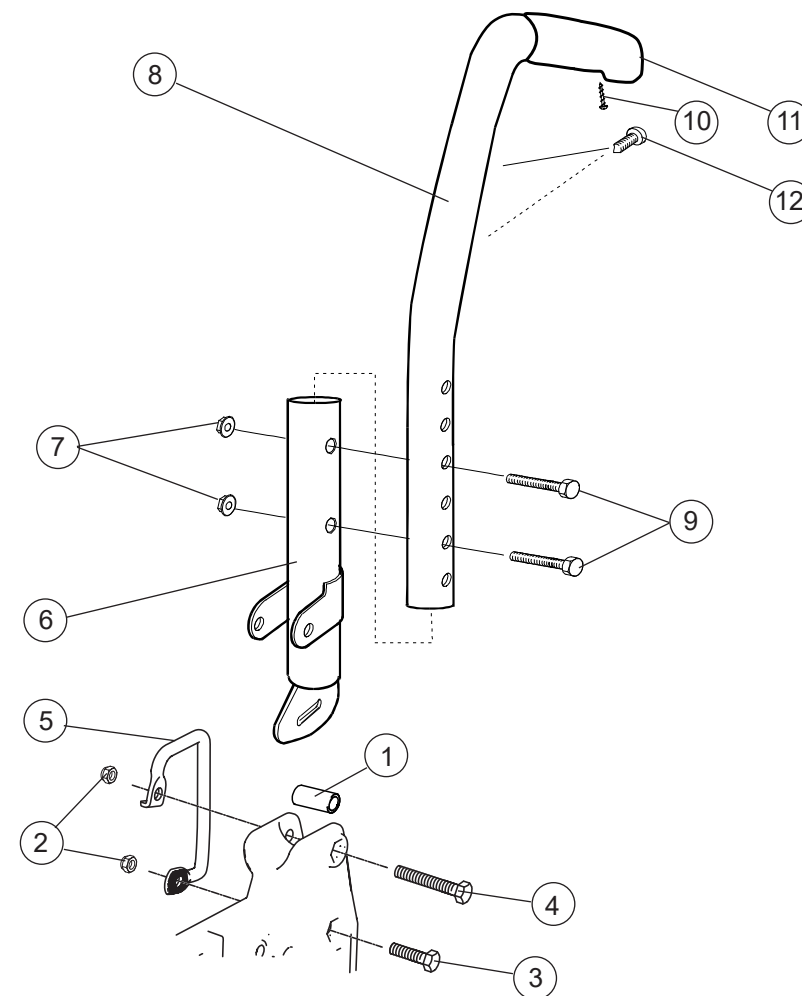

Fastrygg med fasta körhandtag

Pos.	Benämning	Art. nr.		
			Cross 5	Cross 5 XL
1	Ledstöd rygg Cross	20319	●	
2	Låsmutter M8x1 DIN 985 fzb	12051	●	
3	Skruv M8x1x30 10.9 Dy960/961	11363	●	
4	Skruv M8x55x1 M6S 10.9 svkr	11432	●	
5	Transportfäste Cross 5 hö	82573	●	
5	Transportfäste Cross 5 vä	82574	●	
6	Ryggrörsfäste Cross	26571-01	●	
7	Låsmutter M5 M6MF fzb	12060	●	
8	Ryggrör med körhandtag Twin	27344-01	●	
9	Skruv M 5x 30 M6S fzb	11403	●	
10	Skruv B 8x16 RTS fzb st 4.2	11041	●	
11	Handtagsklädsel std	82221	●	
12	Skruv M 5x 12 K6S 10.9 fzb	11208	●