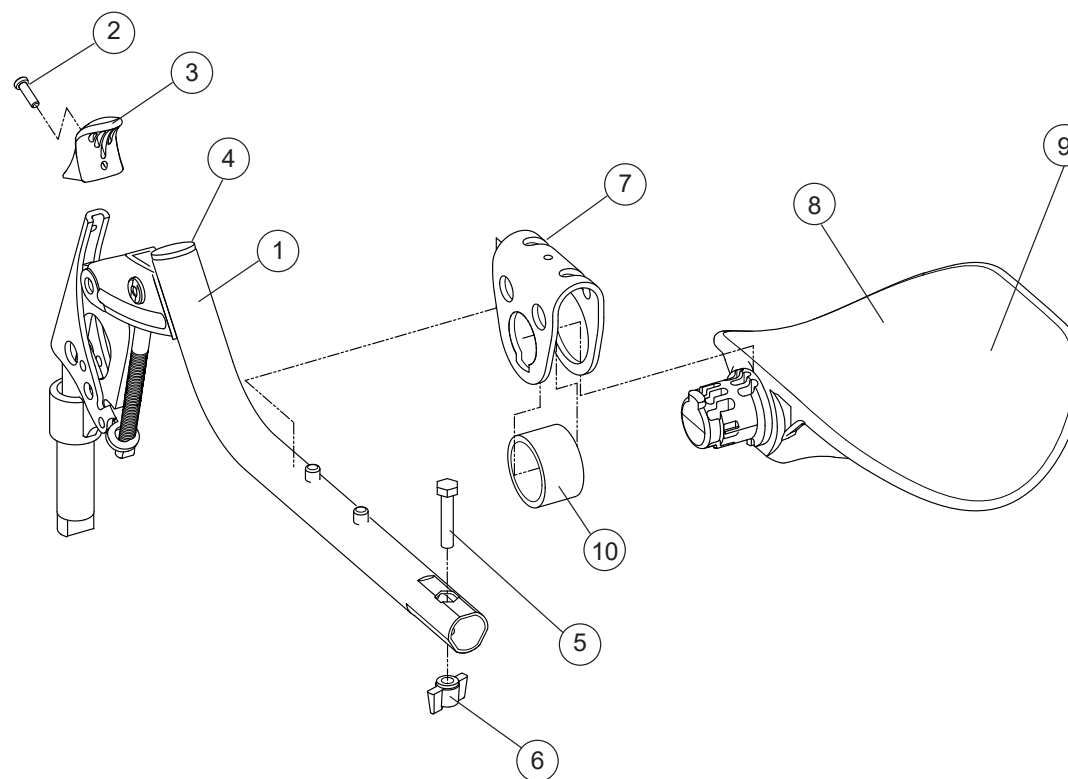

Vinkelreglerbart benstöd mod 3

Cross 5	Cross 5 XL
●	●
●	●
●	●
●	●
●	●
●	●

7	Fäste vadplatta vrb benstöd	26122
8	Vadplatta vrb benstöd	50844
9	Överdrag vadplatta vrb benstöd mörkgrå	62762-60
	Överdrag vadplatta vrb benstöd Dartex	62762-63
10	PUR-ring	50860
7-8, 10	Vadplatta kompl vrb benstöd	26136
1-6	Benstöd vrb exkl vadplatta	27149

Cross 5	Cross 5 XL
●	●
●	●
●	●
●	●
●	●
●	●

Pos.	Benämning	Art. nr.
1-8, 10	Benstöd vrb kompl med vadplatta	26100
2	Skruv K40x14 PT-KX svkr	11419
3	Handtag vrb benstöd	50842
4	Ändavslutning 22x2	51020
5	Skruv M6 x 30 M6S 8,8 fzb DIN 931	11555
6	Vingmutter M6	80847