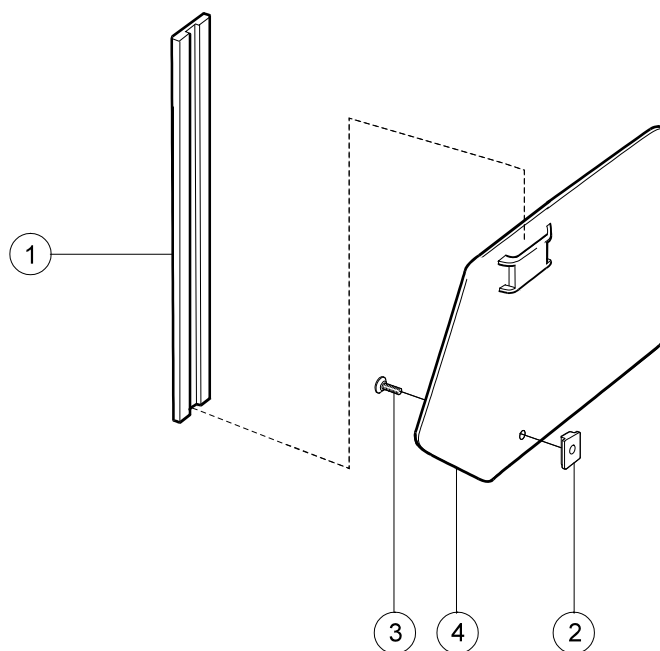

Sidoskydd

Pos.	Benämning	Art. nr.	Cross 5	Cross 5 XL
1	Sidoskyddskonsol 6005 T6 SS 4107-06	80631	●	●
2	Stopplack armstöd 6005 T6 SS 4107-06	80661	●	●
3	Skruv M5x14 MF6S 10.9 svkr Esloc	11237	●	●
4	Skyddskiva nylon hö	50316	●	●
	Skyddskiva nylon vä	50317	●	●
1-4	Sidoskydd hö svart	25189-1	●	●
	Sidoskydd vä svart	25189-2	●	●