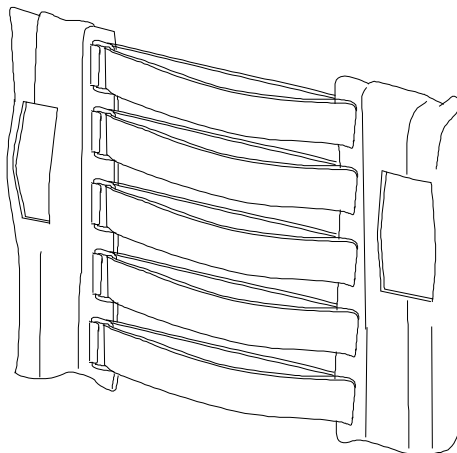

Rygglätsel Crossrygg mod. 2

Pos.	Benämning	Art. nr.		
			Cross 5	Cross 5 XL
1	Klädsel rygg rb rh jb 35/37,5 cm, Crossrygg 2	62342-60	●	
	Klädsel rygg rb rh jb 40/42,5 cm Crossrygg 2	62343-60	●	
	Klädsel rygg rb rh jb 45 cm Crossrygg 2	62344-60	●	
	Klädsel rygg rb rh jb 47,5/50 cm Crossrygg 2	62345-60	●	●
	Klädsel rygg rb rh jb 52,5/55 cm	62430-60	●	●
	Klädsel rygg rb rh jb 57,5/60 cm	62431-60		●
	Klädsel rygg Cross/Next hög 35/37,5 cm	62758-60	●	
	Klädsel rygg Cross/Next hög 40/42,5 cm	62466-60	●	
	Klädsel rygg Cross/Next hög 45 cm	62467-60	●	
	Klädsel rygg Cross/Next hög 47,5/50 cm	62468-60	●	●
	Klädsel rygg Cross hög 52,5-55	62759-60	●	●
	Klädsel rygg Cross hög 57,5-60	62760-60		●