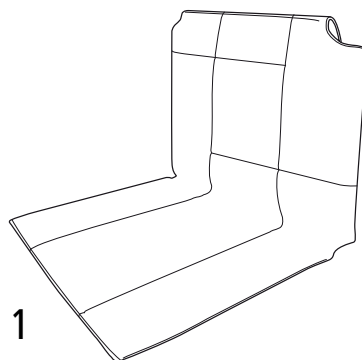

Ryggöverdrag Crossrygg 3A

1