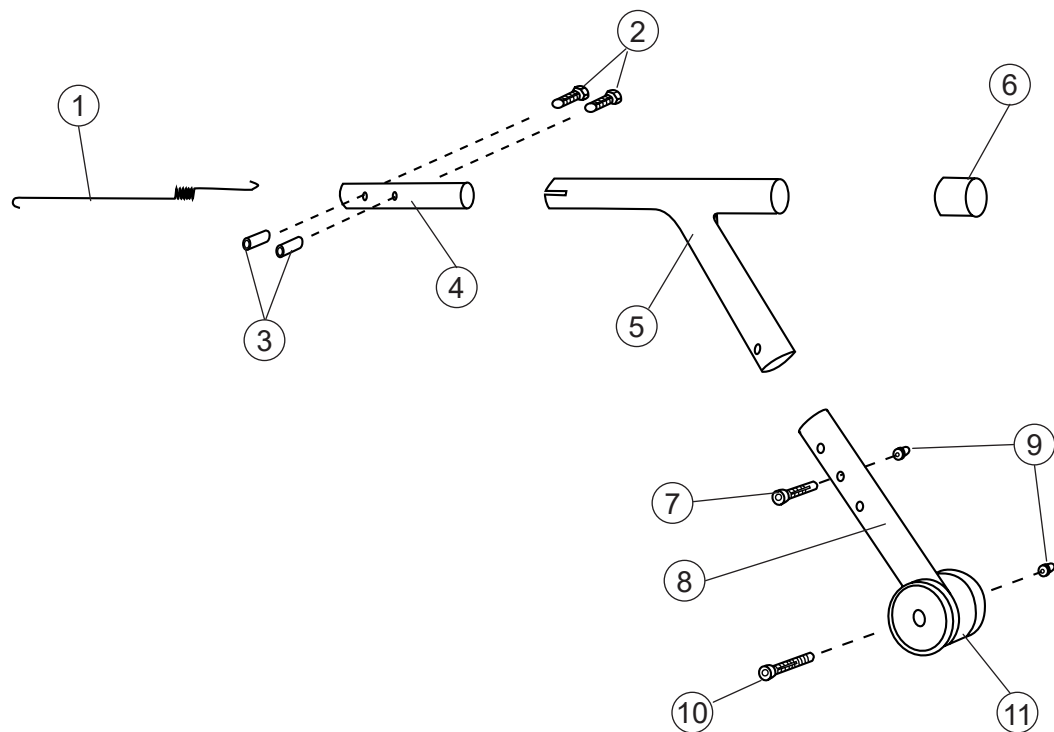

Tippskydd Cross 5 Aktiv

Pos.	Benämning	Art. nr.
1-11	Tippskydd Cross/Twin kompl	25633-01
1	Fjäder t1.75 mm Twin	80864
2	Skruv M 6x 16 MC6S 12.9 svkr esloc	11253
3	Rörbussning D10 M6 L18	15008
4	Fäströr	25635-01
5	Tippskyddsror Twin	25661-01
6	Ändplugg utv d22 svart	50336
7	Skruv M 5x 30 MC6S svkr	11346
8	Förlängningsdel kort	25759-01
9	Låsmutter M 5 kupol svkr	12042
10	Skruv M 5x 50 MC6S 12.9 svkr DIN 912	11373
11	Hjul 40/5.2/12 tipskydd svart 40x09x05 pa6 sv	80727

Cross 5

Cross 5 XL