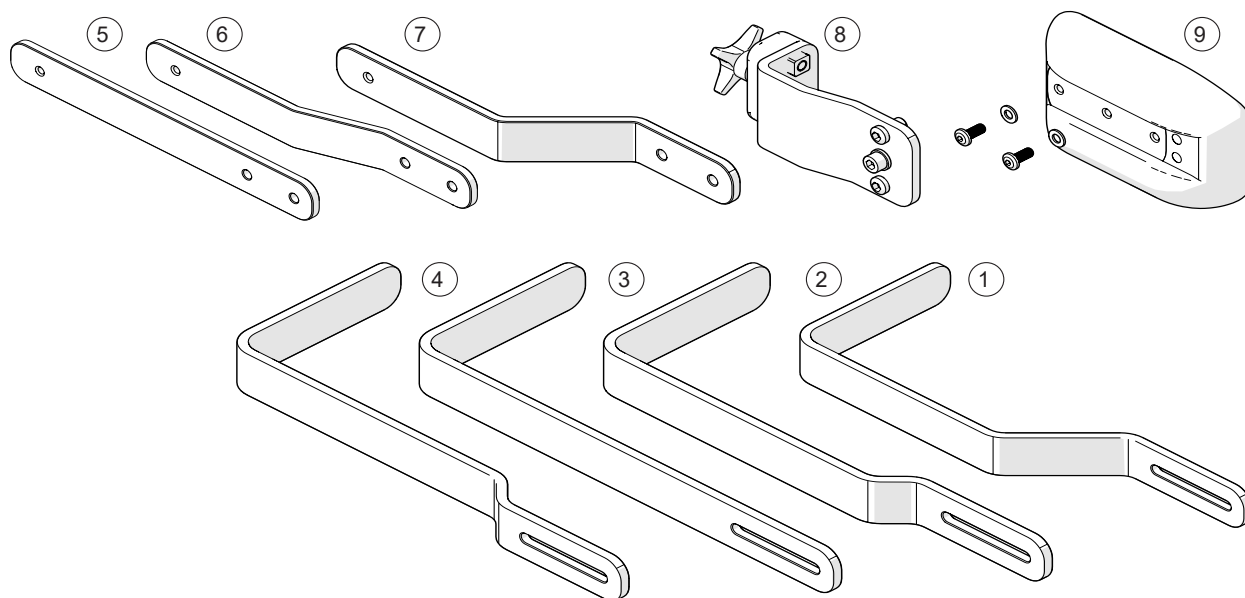

Bålstöd Crossrygg 3A

Pos.	Benämning	Art. nr.		
			Cross 5	Cross 5 XL
1	Bålstöd dynplåt -45 mm	83002	●	●
2	Bålstöd dynplåt -15 mm	83017	●	●
3	Bålstöd dynplåt 0 mm	83018	●	●
4	Bålstöd dynplåt +15 mm	83019	●	●
5	Bålstöd dynplåt ssb -0 mm	83046	●	●
6	Bålstöd dynplåt ssb -15 mm	83045	●	●
7	Bålstöd dynplåt ssb -45 mm	83001	●	●
8	Bålstödsfäste 3A kompl	28146	●	●
9	Bålstöd dyna rak	83005	●	●