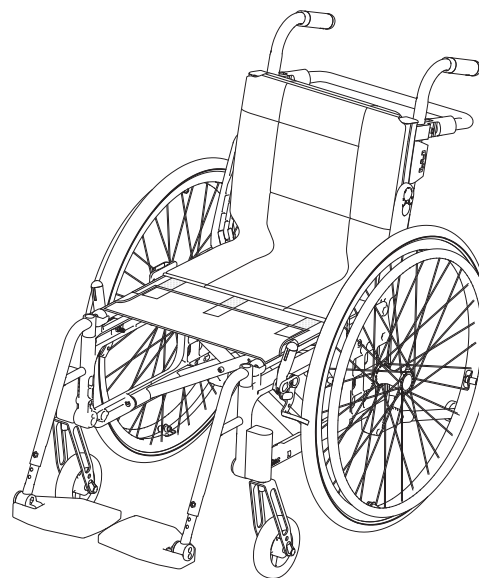

Etac Cross 5

Reservdelsslista svensk

75168T 2018-06-13

Etac Cross 5

Etac Cross 5 XL

Etac Cross 5 Active

Innehåll

Innehåll	Sida		Sida
Gavel	3	Sitsklädsel/Sitsförlängare Crossrygg 3A	33
Kryss	4	Sitsklädsel fast rygg	34
Crossrygg 3A	5-7	Hård sits	35
Ryggrör för separat ryggsystem, ECS (Crossrygg 2)	8	Ryggklädsel Crossrygg mod. 2	36
Fastrygg med fasta körhandtag	9	Ryggklädsel Crossrygg 3A	37
Crossrygg 2B	10	Ryggklädsel Crossrygg 2B	38
Körbygel	11	Ryggklädsel fast rygg	39
Tvärstag	12	Ryggöverdrag fast rygg	39
Benstöd	13	Ryggöverdrag Crossrygg mod. 2	40
Vinkelreglerbart benstöd mod 1/ alt. Flip-up	14	Ryggöverdrag Crossrygg 3A	41-43
Vinkelreglerbart benstöd mod 2	15	Ryggöverdrag Crossrygg 2B	44
Vinkelreglerbart benstöd mod 3	16	Armstöd	45-46
Amputationsbenstöd	17	Sidoskydd	47
Gipsbenstöd	18	Stänkskärm	48
Fotstöd	19-20	Lårstöd komplett	49
Hel fotplatta	21	Bålstöd Crossrygg 3A	50-51
Broms	22	Bord	52
Drivhjul	23-24	Hemibord	53
Vårdarbroms	25-26	Hemibord/Kommunikation halvt	54
Vårdarbroms, fastrygg med fasta körhandtag	27	Tippskydd	55
Enarmsdrift	28	Tippskydd Cross 5 Active	56-57
Däck och slang	29	Ekerskydd	58
Drivring	30	Tetra quickrelease adapter	59
Länkhjul	31	Käpphållare	60
Breddningssats	32	Huvudstöd	61
		Droppstativ	62