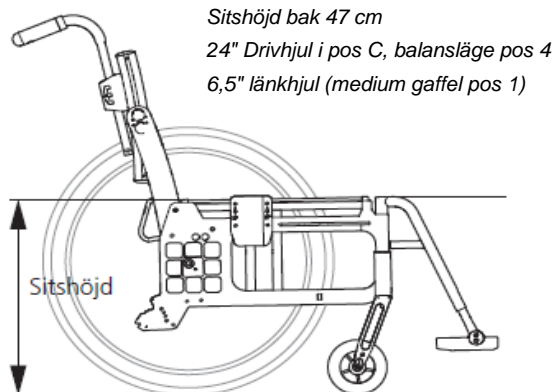

Etac Cross 5 XL VB

Standard är markerat med X

Sitthöjd bak

Drivhjulposition

20" pos G	34 cm	☐
20" pos F	36 cm	☐
20" pos E	38 cm	☐
20" pos D	40 cm	☐
20" pos C	42 cm	☐
20" pos B	44 cm	☐
20" pos A	46 cm	☐
22" pos G	36.5 cm	☐
22" pos F	38.5 cm	☐
22" pos E	40.5 cm	☐
22" pos D	42.5 cm	☐
22" pos C	44.5 cm	☐
22" pos B	46.5 cm	☐
22" pos A	48.5 cm	☐
24" pos G	39 cm	☐
24" pos F	41 cm	☐
24" pos E	43 cm	☐
24" pos D	45 cm	☐
24" pos C	47 cm	X
24" pos B	49 cm	☐
24" pos A	51 cm	☐

Sitthöjd fram

Framgaffelposition

Länkhjul / Framgaffel

6" / kort	höjd 40-45,5cm
6,5" / kort	höjd 41-46.5cm
6" / medium	höjd 45-50cm
6,5" / medium	höjd 46-51cm (std 47cm)
6,5" / lång*	höjd 50.5-55.5cm
8" * / medium	höjd 48-52cm
8" * / lång*	höjd 52.5-56.5cm

* 8" länkhjul och lång gaffel beställs separat. Se reservdelar

Ange höjd

_____ cm	☐
_____ cm	☐
_____ cm	☐
_____ cm	X