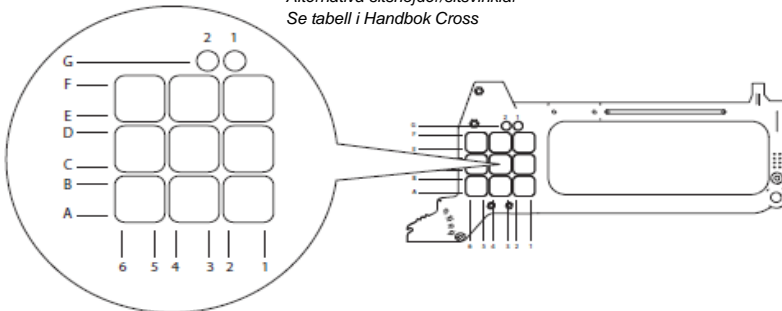

Etac Cross 5 XL VB

Standard är markerat med X

Balansläge

Standard pos 4

Välj balansläge 1-6 _____

Alternativa sitshöjder/sitsvinklar
Se tabell i Handbok Cross

Klädsel sits

Svart tyg, reglerbar i djup

Basic kort (kort sitsdjup)

47.5 cm	62978-60	☒
50 cm	62979-60	☒
52.5 cm	62980-60	☒
55 cm	62981-60	☒
57.5 cm	62982-60	☒
60 cm	62983-60	☒

Basic lång (långt sitsdjup)

47.5 cm	62984-60	☒
50 cm	62985-60	☒
52.5 cm	62986-60	☒
55 cm	62987-60	☒
57.5 cm	62988-60	☒
60 cm	62989-60	☒

Hård sits

kort kompl

47.5 cm	26722	☐
50-52.5 cm	26723	☐
55-57.5 cm	26724	☐
60 cm	26660	☐

lång kompl

47.5 cm	26727	☐
50-52.5 cm	26728	☐
55-57.5 cm	26729	☐
60 cm	26662	☐

Sitsförlängare klädsel

Crossrygg mod 3

45-60 cm	62977	☒

Förlänger sitsen 7 cm i bakkant tillsammans med triangulär rygg