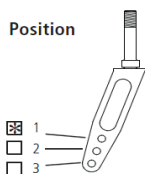

Sitthöjd fram

Framgaffelposition

Länkhjul / Framgaffel

6" / kort	höjd 40-45,5cm
6,5" / kort	höjd 41-46.5cm
6" / medium	höjd 45-50cm
6,5" / medium	höjd 46-51cm (std 47cm)
6,5" / lång*	höjd 50.5-55.5cm
8" * / medium	höjd 48-52cm
8" * / lång*	höjd 52.5-56.5cm

* 8" länkhjul och lång gaffel beställs separat. Se reservdelar

Ange höjd

_____ cm	☐
_____ cm	☐
_____ cm	☐
_____ cm	X