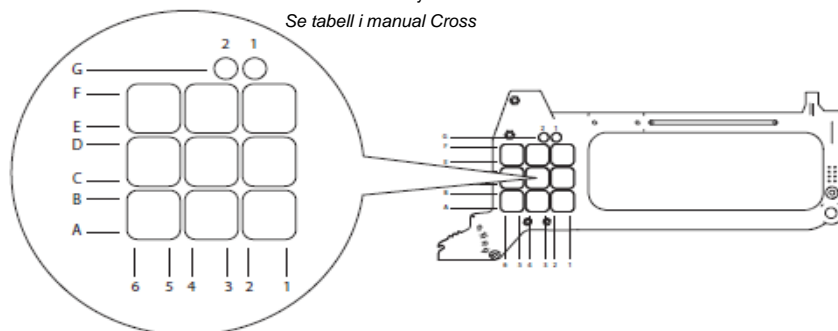

Etac Cross 5 XL

Standard är markerat med X

Sitthöjd fram

Framgaffelposition

Länkhjul / Framgaffel

6" / kort

6,5" / kort

6" / medium

6,5" / medium

6,5" / lång*

8" * / medium

8" * / lång*

* 8" länkhjul och lång gaffel beställs separat. Se reservdelar

höjd 40-45,5cm

höjd 41-46.5cm

höjd 45-50cm

höjd 46-51cm (std 47cm)

höjd 50.5-55.5cm

höjd 48-52cm

höjd 52.5-56.5cm

Ange höjd

_____ cm

_____ cm

_____ cm

_____ cm

X

Balansläge

Standard pos 4

Alternativa sitshöjder/sitsvinklar
Se tabell i manual Cross

Välj balansläge 1-6 _____

Klädsel sits

Svart tyg, reglerbar i djup

Basic kort (kort sitsdjup)

47.5 cm

62978-60

50 cm

62979-60

52.5 cm

62980-60

55 cm

62981-60

57.5 cm

62982-60

60 cm

62983-60

X
X
X
X
X
X

Basic lång (långt sitsdjup)

47.5 cm

62984-60

50 cm

62985-60

52.5 cm

62986-60

55 cm

62987-60

57.5 cm

62988-60

60 cm

62989-60

X
X
X
X
X
X