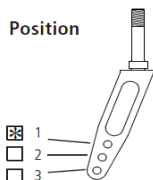

Etac Cross 5 XL

Standard är markerat med X

Sitthöjd fram

Framgaffelposition

Länkhjul / Framgaffel

6" / kort

6,5" / kort

6" / medium

6,5" / medium

6,5" / lång*

8" * / medium

8" * / lång*

* 8" länkhjul och lång gaffel beställs separat. Se reservdelar

höjd 40-45,5cm

höjd 41-46.5cm

höjd 45-50cm

höjd 46-51cm (std 47cm)

höjd 50.5-55.5cm

höjd 48-52cm

höjd 52.5-56.5cm

Ange höjd

_____ cm

_____ cm

_____ cm

_____ cm

X