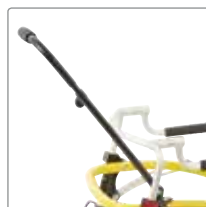

Ledsagarhandtag

Justerbart i höjd och vinkel. Kan monteras på hö eller vä sida, fram eller bak.

Stl 1-2 3186866