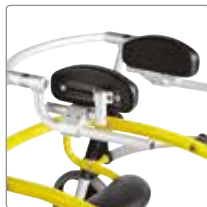

Höftstöd, par

För stöd i sidan.

8x19 cm (HxB) 3186819