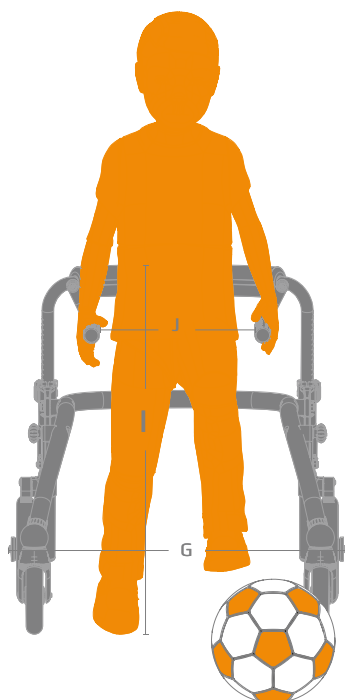

Detaljer

Höjjusterbar

Lätt att justera höjden utan verktyg.

Multijusterbara handtag

Tillåt barnet att växa i bredd och höjd. Placering av handtagen nära kroppen ger bättre stöd och bättre position.

Backspärr

Är lätt att låsa och låsa upp och förhindrar rollatorn från att rulla bakåt. Backspärren används av barn och ungdomar som behöver lite extra balans och kontroll.

Ihopfällbar ram

Det är enkelt att förvara och transportera Crocodile.

Mått och vikt

Beskrivning	Storlek 1.	Storlek 2	Storlek 3
Bredd, underrede (G)	62 cm	69 cm	69 cm
Höjd (I)	49-66 cm	65-82 cm	77 cm
Längd (H)	72 cm	84 cm	87 cm
Bredd mellan handtag (J)	27-55 cm	32-60 cm	35-69 cm
Höjd, golv-handtag (K)	42-56 cm	55-69 cm	69-87 cm
Höjd ihopfälld	31 cm	27 cm	29 cm
Längd ihopfälld	72 cm	86 cm	100 cm
Vikt	5,5 kg	6,5 kg	12 kg
Max. brukarvikt	30 kg	45 kg	80 kg
Max. brukarlängd	115 cm	150 cm	180 cm
Svängradie	100 cm	114 cm	114 cm

27-69 cm

39-100 cm

max. 180 cm

max. 80 kg