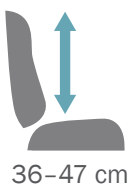

### Höjjustering

Flamingo kan höjjusteras från 50 – 60 cm.

### Justerbara fotstöd

Justera för att säkerställa korrekt placering och stöd.

## Mått och vikt

Mått	Storlek 1	Storlek 2	Storlek 3	Storlek 4
Sitsbredd (A)	24 cm	28 cm	32 cm	34 cm
Sitsdjup (B)	25 cm	29 cm	35 cm	40 cm
Rygghöjd (C)	35 cm	38 cm	42 cm	47 cm
Underbenslängd (D)	20–25 cm	23–34 cm	30–42 cm	30–42 cm
Sitshöjd över golvet (E)	50–60 cm	50–60 cm	50–60 cm	50–60 cm
Ryggbredd med sidodelar (F)	30 cm	32 cm	38 cm	40 cm
Ryggbredd utan sidodelar	19.5 cm	22 cm	26 cm	28 cm
Totalbredd (G)	44 cm	46 cm	50 cm	54 cm
Underredets längd (H)	66 cm	66 cm	66 cm	66 cm
Total höjd (I)	86 cm	89 cm	93 cm	95 cm
Vinkling av rygg	-90° – +30°	-90° – +30°	-90° – +30°	-90° – +30°
Vinkling av sits – Tilt in space	-15° – +35°	-15° – +35°	-15° – +35°	-15° – +35°
Vinkling av fotplatta	90° – 60°	90° – 60°	90° – 60°	90° – 60°
Sitshöjd, hopfällld	24 cm	26 cm	27 cm	27 cm
Sitslängd, hopfällld	37 cm	40 cm	43 cm	46 cm
Underredets höjd, hopfällld	20 cm	20 cm	20 cm	20 cm
Underredets längd, hopfällld	74 cm	74 cm	74 cm	74 cm
Vikt, total	11 kg	13 kg	14 kg	15 kg
Max brukar- /lastvikt, total	35 kg	50 kg	60 kg	70 kg