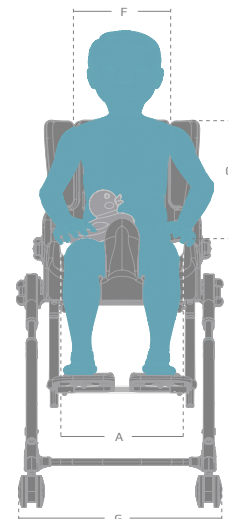

### Höjjustering

Flamingo kan höjjusteras från 50 – 60 cm.

### Justerbara fotstöd

Justera för att säkerställa korrekt placering och stöd.

## Mått och vikt

Mått	Storlek 1	Storlek 2	Storlek 3	Storlek 4
Sitsbredd (A)	24 cm	28 cm	32 cm	34 cm
Sitsdjup (B)	25 cm	29 cm	35 cm	40 cm
Rygghöjd (C)	35 cm	38 cm	42 cm	47 cm
Underbenslängd (D)	20–25 cm	23–34 cm	30–42 cm	30–42 cm
Sitshöjd över golvet (E)	50–60 cm	50–60 cm	50–60 cm	50–60 cm
Ryggbredd med sidodelar (F)	30 cm	32 cm	38 cm	40 cm
Ryggbredd utan sidodelar	19.5 cm	22 cm	26 cm	28 cm
Totalbredd (G)	44 cm	46 cm	50 cm	54 cm
Underredets längd (H)	66 cm	66 cm	66 cm	66 cm
Total höjd (I)	86 cm	89 cm	93 cm	95 cm
Vinkling av rygg	-90° – +30°	-90° – +30°	-90° – +30°	-90° – +30°
Vinkling av sits – Tilt in space	-15° – +35°	-15° – +35°	-15° – +35°	-15° – +35°
Vinkling av fotplatta	90° – 60°	90° – 60°	90° – 60°	90° – 60°
Sitshöjd, hopfällld	24 cm	26 cm	27 cm	27 cm
Sitslängd, hopfällld	37 cm	40 cm	43 cm	46 cm
Underredets höjd, hopfällld	20 cm	20 cm	20 cm	20 cm
Underredets längd, hopfällld	74 cm	74 cm	74 cm	74 cm
Vikt, total	11 kg	13 kg	14 kg	15 kg
Max brukar- /lastvikt, total	35 kg	50 kg	60 kg	70 kg