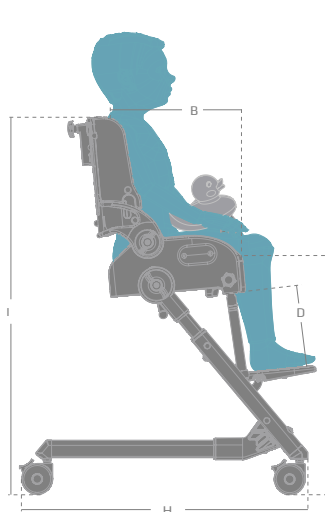

Detaljer

Tilt in space – vinkling av sättenhet

Sättenheten kan vinklas från -15° – +35°.

Höjjustering

Flamingo kan höjjusteras från 50 – 60 cm.

Justerbara fotstöd

Justera för att säkerställa korrekt placering och stöd.

Flamingo hopfällbar

Fäll ihop för lagring eller transport.

Mått och vikt

Mått	Storlek 1	Storlek 2	Storlek 3	Storlek 4
Sitsbredd (A)	24 cm	28 cm	32 cm	34 cm
Sitsdjup (B)	25 cm	29 cm	35 cm	40 cm
Rygghöjd (C)	35 cm	38 cm	42 cm	47 cm
Underbenslängd (D)	20–25 cm	23–34 cm	30–42 cm	30–42 cm
Sitshöjd över golvet (E)	50–60 cm	50–60 cm	50–60 cm	50–60 cm
Ryggbredd med sidodelar (F)	30 cm	32 cm	38 cm	40 cm
Ryggbredd utan sidodelar	19.5 cm	22 cm	26 cm	28 cm
Totalbredd (G)	44 cm	46 cm	50 cm	54 cm
Underredets längd (H)	66 cm	66 cm	66 cm	66 cm
Total höjd (I)	86 cm	89 cm	93 cm	95 cm
Vinkling av rygg	-90° – +30°	-90° – +30°	-90° – +30°	-90° – +30°
Vinkling av sits – Tilt in space	-15° – +35°	-15° – +35°	-15° – +35°	-15° – +35°
Vinkling av fotplatta	90° – 60°	90° – 60°	90° – 60°	90° – 60°
Sitshöjd, hopfällld	24 cm	26 cm	27 cm	27 cm
Sitslängd, hopfällld	37 cm	40 cm	43 cm	46 cm
Underredets höjd, hopfällld	20 cm	20 cm	20 cm	20 cm
Underredets längd, hopfällld	74 cm	74 cm	74 cm	74 cm
Vikt, total	11 kg	13 kg	14 kg	15 kg
Max brukar- /lastvikt, total	35 kg	50 kg	60 kg	70 kg