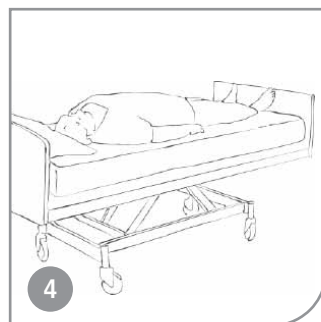

GlideCushion

Förklaring på Lot no/Batch no:

x	x	x	x	x	x	x	x	x	x	
År		Dag på året			Löp nummer					

Kontakt

Etac Sverige AB
Box 203, 334 24 Anderstorp
Tel kundservice 0371-58 73 00
Tel Fax 0371-58 73 90
info@etac.se www.etac.se