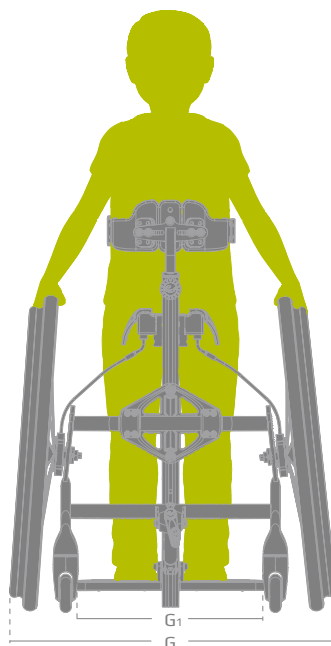

## Otimpalt ståstöd

Rabbit är uppbyggd runt en centerskena och har steglös ändring av stāvinkeln. Bröstplatta, höftplatta och knästöd är dessutom lätta att ställa in på bredden, vilket gör det enkelt att anpassa efter det enskilda barnets behov. Rabbit har många funktioner som gör den lätt att anpassa efter varje barn och har därför också ett stort urval av tillbehör.

## Mått och vikt

Mått	Storlek 1	Storlek 2	Storlek 3	Storlek 4
Bredd underrede (G)	61.5 cm	72 cm	73 cm	74 cm
Bredd invändig (G1)	32.5 cm	42.5 cm	42.5 cm	42.5 cm
Längd (H)	62 cm	75 cm	80 cm	90 cm
Höjd från golv (I) *	67-100 cm	85-118 cm	99-131 mm	120-153 cm
Höjd från fotplatta (I1)*	55-74 cm	75-108 cm	83-119 cm	96-142 cm
Vinkling av centerstag (a1)	0 - +30°	0 - +30°	0 - +30°	0 - +30°
Vinkling av fotplattan (a2)	+15° - -10°	+15° - -10°	+15° - -10°	+15° - -10°
Cambervinkel	8°	6°	4°	4°
Längd centerstag	50 cm	70 cm	80 cm	100 cm
Vikt	13.5 kg	15.5 kg	16 kg	18.5 kg
Max brukar/-lastvikt	40 kg	50 kg	60 kg	70 kg

\*Rabbit mäts i stående position med fotplattan inställd i lägsta läge. För mindre barn är det möjligt att höja fotplattan. Guide för hur du väljer drivhjul, se vår hemsida [www.etac.se](http://www.etac.se).

0° - 30°

max. 70 kg

61.5-70 cm

62-90 cm