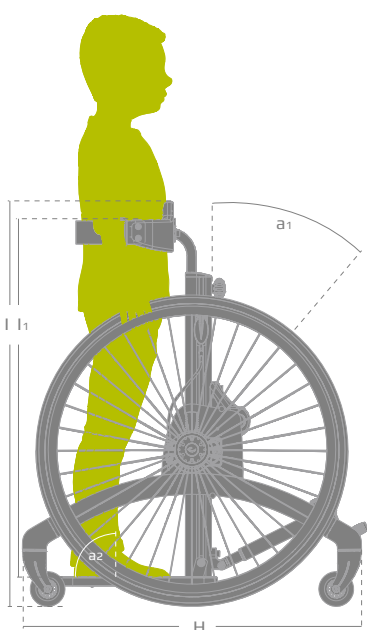

# R82 Rabbit

Rabbit är ett mobilt ståstöd som ger barnet möjlighet att själv röra sig och samtidigt vara i samma höjd som kamraterna. Den upprättstående ställningen är viktig såväl psykiskt som fysiskt, och gör samtidigt att barnet stärker sitt skelett och sina muskler.

## Otimpalt ståstöd

Rabbit är uppbyggd runt en centerskena och har steglös ändring av stāvinkeln. Bröstplatta, höftplatta och knästöd är dessutom lätta att ställa in på bredden, vilket gör det enkelt att anpassa efter det enskilda barnets behov. Rabbit har många funktioner som gör den lätt att anpassa efter varje barn och har därför också ett stort urval av tillbehör.

0° - 30°

max. 70 kg

61.5-70 cm

62-90 cm