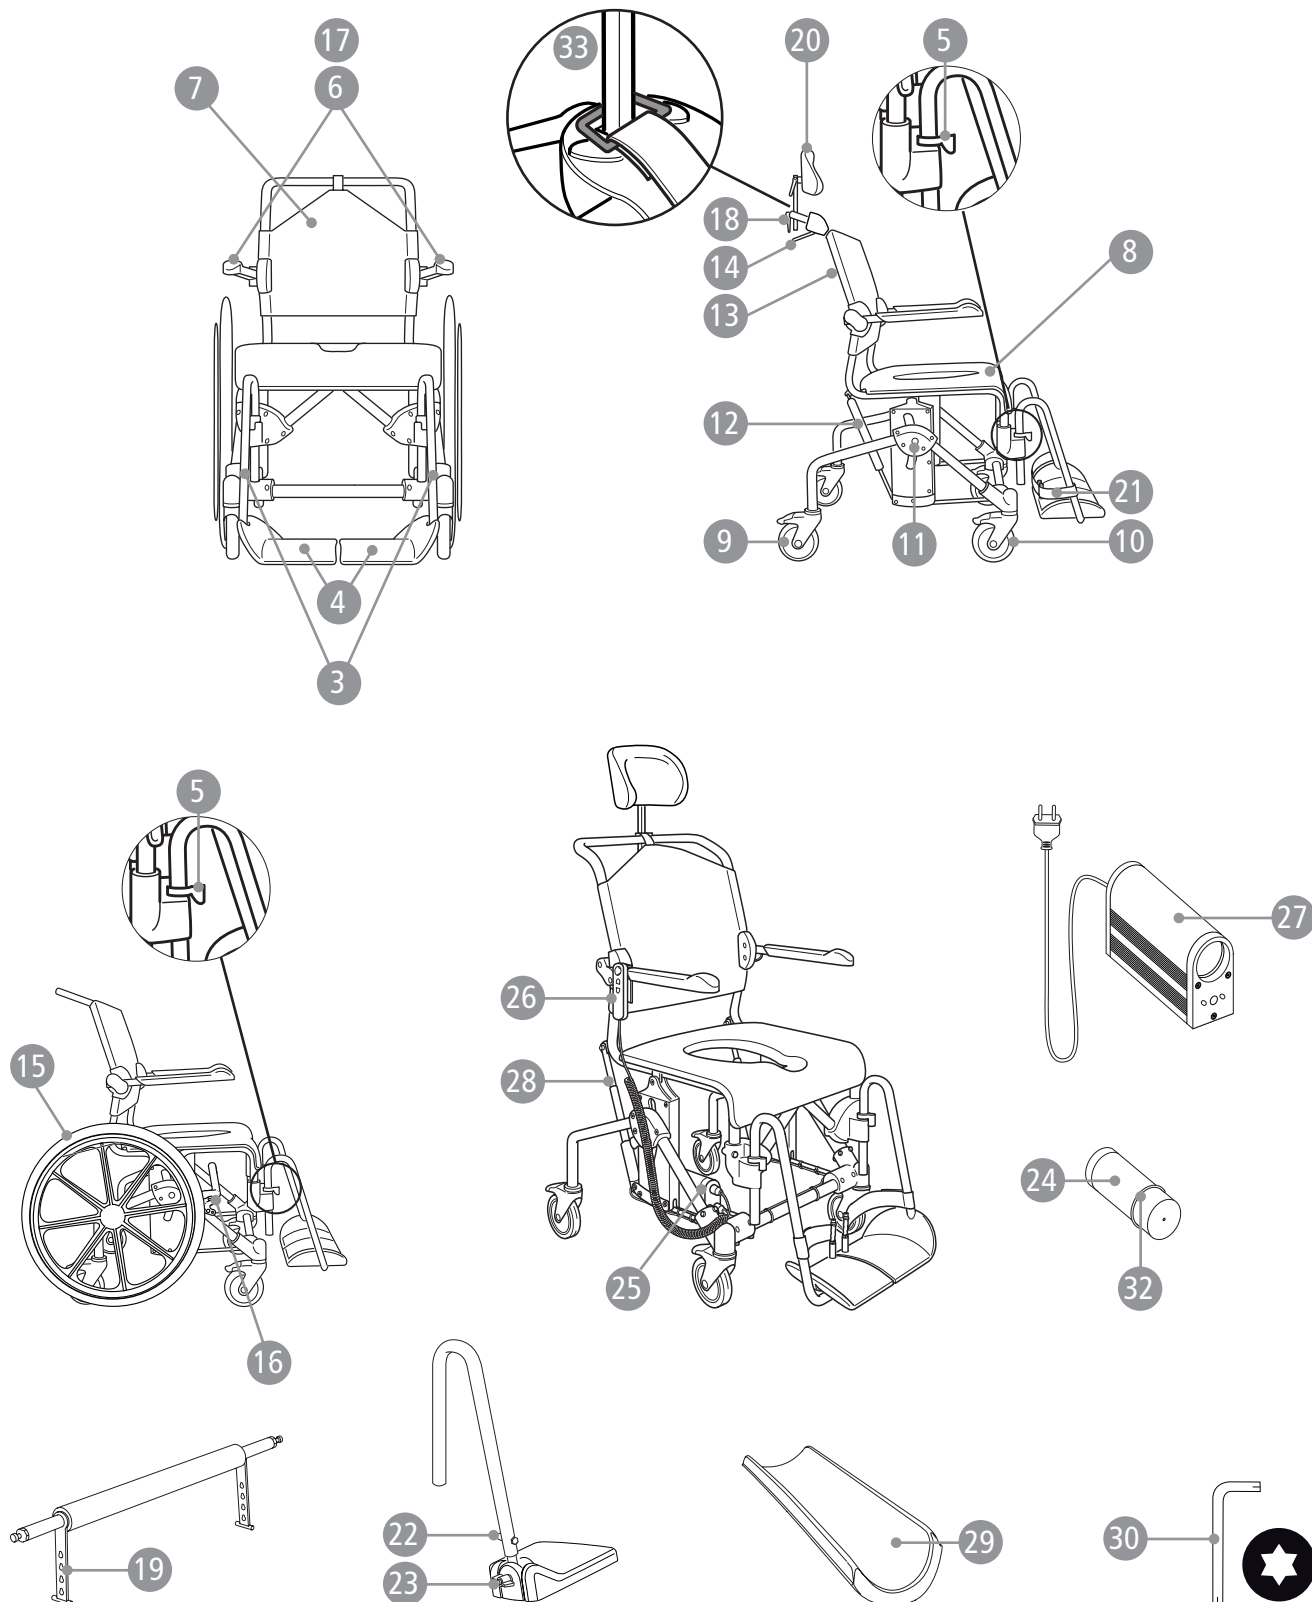

Swift Mobil serie

Dusch- och toalettstol

Reservdelslista

etac®

78469Q 2016-02-23

Reservdelar			Produkt								
Pos	Benämning	Art nr	Swift Mobil	Swift Mobil Tilt	Swift Mobil 24"	Swift Mobil 160	Swift Mobil 160S	Swift Mobil Tilt 160	Swift Mobil Tilt 160S	Swift Mobil Tilt Motor	Tillbehör
1	Skruv/muttersats 25 mm	8400 1300	X	X	X	X	X	X	X	X	
2	Skruv/muttersats 30 mm	8400 1301	X	X	X	X	X	X	X	X	
3	Benstöd hö/vä komplett	8400 1302	X	X	X	X	X	X	X	X	
4	Fotplatta hö/vä	8400 1303	X	X	X	X	X	X	X	X	
5	Lås benstöd	8400 1304	X	X	X	X	X	X	X	X	
6	Armstödsbricka hö/vä	8400 1305	X	X	X		X		X	X	
7	Ryggklädsel	8400 1306	X	X	X	X	X	X	X	X	
8	Sits	8400 1307	X	X	X	X	X	X	X	X	
9	Bakre länkhjul 125 mm låsbart, par t.o.m serienummer 3828	8400 1308	X	X	X	X	X	X	X	X	
	Bakre länkhjul 125 mm låsbart, par fr.o.m ser.nr. 3829	8400 1321	X	X		X	X	X	X	X	
10	Främre länkhjul, par	8400 5046	X	X	X	X	X	X	X	X	
11	Bult	8400 1317	X	X	X	X	X	X	X	X	
12	Gaskolv	8400 1310		X				X	X		
13	Vajerpaket	8400 5092		X				X	X		
14	Tiltbygel	8400 5093		X				X	X		
15	Drivhjul 24", par, 2 st	8400 1309			X						
16	Broms hö	8400 1314			X						
	Broms vä	8400 1315			X						
17	Armstödsbricka (breddat armstöd) hö, vä	8400 1312				X		X			
18	Huvudstödsfäste t.o.m 2010-04-12	8400 1311		X					X		X
	Huvudstödsfäste fr.o.m 2010-04-12	8400 5083		X				X	X	X	X
19	Gummistropp tvärslå	8400 1117									X
20	Huvudstöd Swift Mobil mod 2 exkl fäste	8400 5084		X				X	X	X	X
21	Hälband	8400 1318		X				X	X	X	X
22	Mutterskydd (till uppfällbar fotplatta)	8400 1319									X
23	Ratt (till uppfällbar fotplatta)	8400 1320									X
24	Batteri	8400 5087								X	
25	Styrbox	8400 5088								X	
26	Handkontroll	8400 5089								X	
27	Laddare	8400 5090								X	
28	Ställdon	8400 5091								X	
29	Hemilegiarmstöd	8400 5098									X
30	Torxnyckel T30 2 st	8400 5043	X	X	X	X	X	X	X	X	
31	Bättringsfärg	8400 5052	X	X	X	X	X	X	X	X	
32	O-ring batteri	8400 6104								X	X
33	Plasthållare 50 st	8400 6154		X				X	X	X	