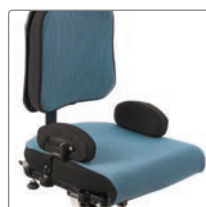

Höftstöd

För extra stöd och smalare sittbredd.

Stl 1-2	8x19 cm (HxB)	3195110-1
Stl 3	10x25 cm (HxB)	3195111-1
Överdrag stl 1-2, par		3195110-60
Överdrag stl 3, par		3195111-60