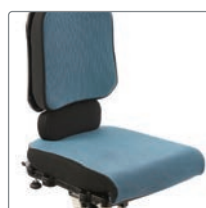

Bäckenstöd utan sidor

För extra stöd. I kombination med hög rygg.

Stl 1-2	24 cm (B)	3195140-61
Stl 3	29 cm (B)	3195140-63