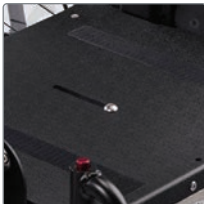

Komfortullstol att växa i

Sits och rygg är båda reglerbara i djup och höjd..