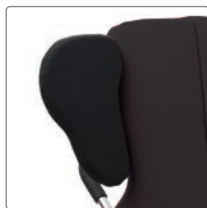

Tillbehör forts.

Överarmsstöd justerbara (x:panda)

Finns i två storlekar. Inkl överdrag. Par
Stl 1 318910407-10
Stl 2 318910407-20