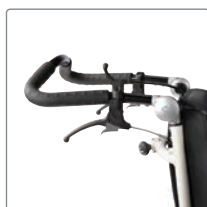

Körbygel

Körbygel
(inkl vårdarbroms-
handtag)