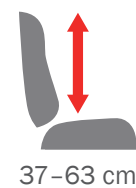

R82 Kudu

R82 Kudu är en praktisk och flexibel komfortrollstol för barn, som lämpar sig för både inomhus- och utomhusbruk. Den kombinerar form och funktionalitet och tillhandahåller på så sätt rätt passform och bekväm sittställning. Den finns i 4 storlekar och har många funktioner som kan anpassas i takt med att barnet växer.

Flexibel – ger stöd och komfort

Kudu har utformats för att tillhandahålla bästa justerbarhet. Ryggstödhöjd och sitsdjup kan enkelt justeras utan att dynorna behöver ändras. En viktig funktion hos Kudu är den självcentrerade tiltningen, tilt in space, som gör det enkelt att tilta sitsen samtidigt som tyngdpunkten alltid bibehålls. Kudu förblir alltid stabil när stolen är tiltad och ryggstödet vinklat.

Flera ergonomiska faktorer har beaktats så att barnet får ökad komfort och hjälparen får det lättare att manövrera rullstolen. Kudu är utformad så att ryggvinkeln kan ändras utan verktyg. Ryggstödet kan fällas horisontellt och drivhjulen kan tas av, exempelvis vid transport i bil.