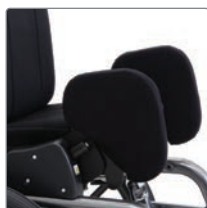

Knästöd yttre

Håller knän och lår på plats i kombination
med centralt monterad fotplatta.
Stl 1-4 3195429-10