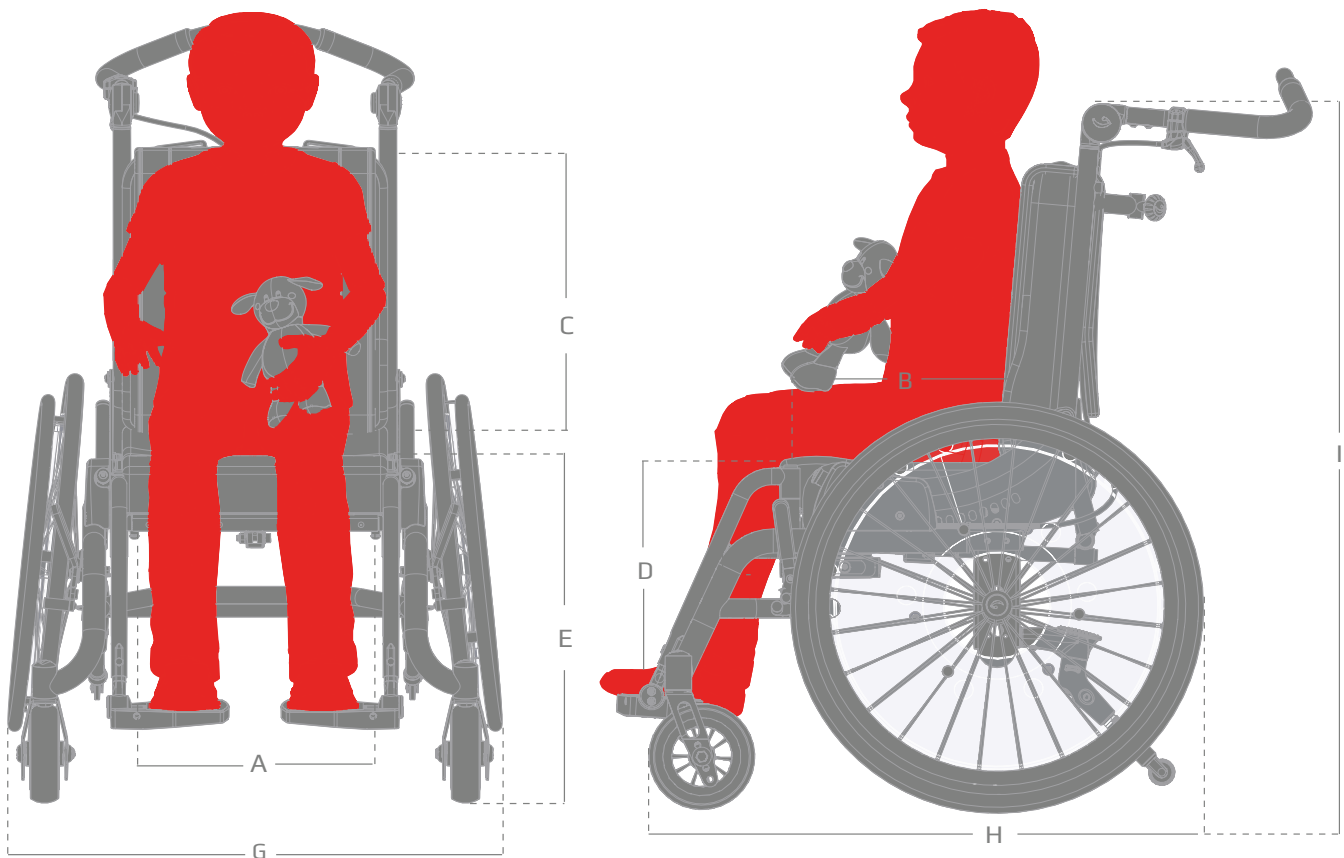

Mått och vikt

Mått	Storlek 1	Storlek 2	Storlek 3	Storlek 4
Sitsbredd (A)	26 cm	30 cm	34 cm	38 cm
Sitsbredd med höftstöd (tillbehör)	16 cm	20 cm	24 cm	28 cm
Sitsdjup (B)	22-32 cm	27-37 cm	31-41 cm	35-45 cm
Rygg höjd (C)	37-46 cm	40-52 cm	43-58 cm	43-63 cm
Underbenslängd (D): Hel fotplatta	16-31 cm	16-38 cm	26-45 cm	26-45 cm
Underbenslängd (D): Delade fotplattor	-	25-35 cm	30-48 cm	30-48 cm
Sitshöjd över golvet (E)	48 cm	48 cm	48 cm	48 cm
Bredd, underrede(G)	59 cm	63 cm	67 cm	71 cm
Längd (H)	69, 71.5, 74 cm	69, 71.5, 74 cm	74, 76.5, 79 cm	74, 76.5, 79 cm
Höjd (I)	94 cm	94 cm	94 cm	94 cm
Vikt	19 kg	21 kg	23 kg	25 kg
Max brukar-/lastvikt	40 kg	50 kg	60 kg	60 kg
Max brukarvikt vid transport	57 kg	57 kg	57 kg	57 kg
Vinkling av rygg	-5-30°	-5-30°	-5-30°	-5-30°
Vinkling av sits	-3-45°	-3-45°	-3-45°	-3-45°
Cambervinkel 20°, 22° och 24°	6°	6°	6°	6°

Måtten som anges ovan gäller rullstolar med 22" drivhjul, 6" länkhjul, vinkelreglerbar körbygel och delade fotplattor. Andra inställningar kan innebära att måtten förändras. För att uppnå en del av måtten ovan kan vissa justeringar krävas. Vi levererar flera olika typer av tillbehör och har därför valt att uppgi vikten utan dessa.

Totalbredd stol med 16" transporthjul:

Stl 1: 55 cm, Stl 2: 59 cm, Stl 3: 63 cm, Stl 4: 67 cm