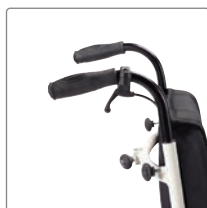

Valmöjligheter

Körhandtag

Körhandtag