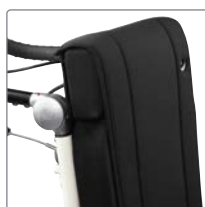

Formad sittdyna

Inkl överdrag.

Stl 1	3195752-160
Stl 2	3195752-260
Stl 3	3195752-360
Stl 4	3195752-460

Förlängningsdel ryggdyna +10 cm

Stödjer övre delen av ryggen.

Stl 1	3195743-110
Stl 2	3195743-210
Stl 3	3195743-310
Stl 4	3195743-410