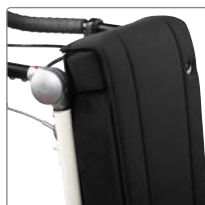

Ryggkil

Mjuk ryggkil för att uppnå kontur i ryggen.

| | |
|------------|-------------|
| Kort 15 cm | 31E63012-60 |
| Lång 30 cm | 31E63013-60 |

Huvudstöd

För korrekt läge och stöd. Inkl överdrag.

För mer info, se www.etac.se