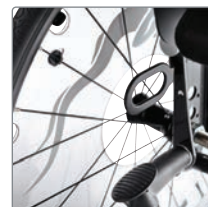

Vårdarbroms

Länkhjul

6" massiva

Transporthjul/Drivhjul

Transporthjul 16"
massiva

Drivhjul 22" massiva
inkl drivring och
ekerskydd

Tippskydd,
svängbara

Armstöd
Inkl sidoskydd