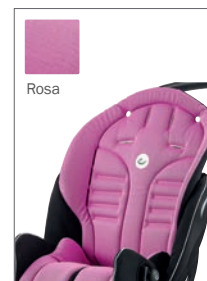

Chassit finns tillgängligt med 7" alt 12" framhjul och 12" bakhjul.

Chassi med 7" framhjul och 12" bakhjul

Chassi med 12" fram- och bakhjul
(beställningsvara – längre leveranstid)

Sätt färg på livet

Det är enkelt att byta dynor på Stingray och därmed ändra utseende på sulky. Dynorna finns i flera fina färger – röd, blå, grön, grå och rosa.