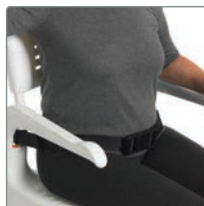

Höftbälte

80209440

Ger stöd för bäckenet. Enkelt att justera till önskad längd med ett plastspänne. Fästs runt rören i ryggen med kardborreband.