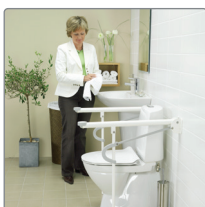

Detaljer

Runda greppklossar med antihalkbeläggning

Stödhandtagen har runda greppklossar med antihalkbeläggning för extra stöd vid resning