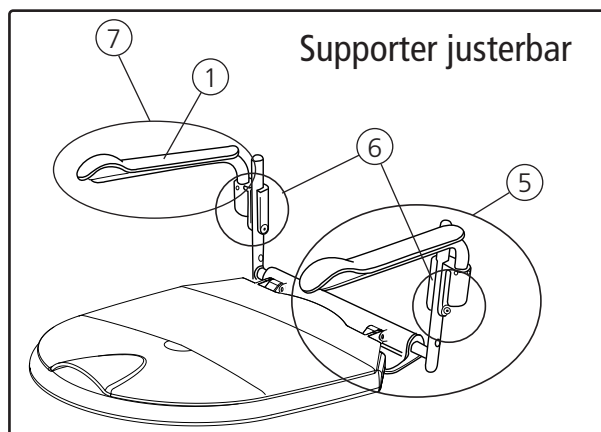

Hi-Loo/Supporter

Toalettsitsförhöjare och toalettarmstöd
Reservdelsslista

78513F 22-10-25

Hi-Loo

Supporter

Reservdelar			Produkt			
Pos	Benämning	Art nr	Hi-Loo ser. nr.	Hi-Loo fast ser. nr.	Supporter ser. nr.	Supporter ställbar ser. nr.
1	Armstödsbricka, 2 st, svart	8400 1212				
2	Armstödsbricka, 2 st, grå	8400 1253				
3	Armstöd Hi-Loo 6 cm, par komplett	8400 5099	from. 79768			
	Armstöd Hi-Loo 10 cm, par komplett	8400 5100	from. 79768			
4	Armstöd Supporter, par komplett	8400 5101			from. 80472	
5	Armstöd Supporter ställbar, par komplett	8400 1294				from. 73223
6	Armstödsfäste par	8400 1110				
7	Armstöd par	8400 1134				
8	Ändpropp 10 st	8400 1202				
9	Friktionselement, 10 st	8400 1194				
	Friktionselement för snedställd Hi-Loo, 2 st	8400 1198				
10	Friktionselement, 3 st	8400 5094			from. 18973	from. 71038
11	Snabbmutter, 10 st	8400 1122				
12	Adapter, 10 st	8400 1195				
13	Fäst- och skruvsats	8400 1125				
14	Täckproppsats	8400 1290	from. 79768		from. 80472	from. 73223
15	Skoning hö, vä	8400 1126				
16	Distans, 10 st	8400 1196				
17	Toalettlock och sittring	8400 1323			from. 80472	from. 73223
18	Axel 10 st	8400 1324			from 80472	
19	Sittenhet Hi-Loo 6 cm	8400 1295	from. 79768			
20	Sittenhet Hi-Loo 10 cm	8400 1296	from. 79768			
21	Monteringsats Hi-Loo delmont.	82991				
22	Förbättringsfärg vit	8400 5052				