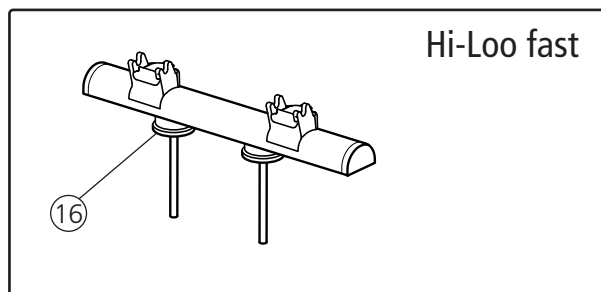

Hi-Loo/Supporter

Toalettsitsförhöjare och toalettarmstöd
Reservdelsslista

78513F 22-10-25

Hi-Loo

Supporter

Reservdelar			Produkt			
Pos	Benämning	Art nr	Hi-Loo ser. nr.	Hi-Loo fast ser. nr.	Supporter ser. nr.	Supporter ställbar ser. nr.
1	Armstödsbricka, 2 st, svart	8400 1212				
2	Armstödsbricka, 2 st, grå	8400 1253				
3	Armstöd Hi-Loo 6 cm, par komplett	8400 5099	from. 79768			
	Armstöd Hi-Loo 10 cm, par komplett	8400 5100	from. 79768			
4	Armstöd Supporter, par komplett	8400 5101			from. 80472	
5	Armstöd Supporter ställbar, par komplett	8400 1294				from. 73223
6	Armstödsfäste par	8400 1110				
7	Armstöd par	8400 1134				
8	Ändpropp 10 st	8400 1202				
9	Friktionselement, 10 st	8400 1194				
	Friktionselement för snedställd Hi-Loo, 2 st	8400 1198				
10	Friktionselement, 3 st	8400 5094			from. 18973	from. 71038
11	Snabbmutter, 10 st	8400 1122				
12	Adapter, 10 st	8400 1195				
13	Fäst- och skruvsats	8400 1125				
14	Täckproppsats	8400 1290	from. 79768		from. 80472	from. 73223
15	Skoning hö, vä	8400 1126				
16	Distans, 10 st	8400 1196				
17	Toalettlock och sittring	8400 1323			from. 80472	from. 73223
18	Axel 10 st	8400 1324			from 80472	
19	Sittenhet Hi-Loo 6 cm	8400 1295	from. 79768			
20	Sittenhet Hi-Loo 10 cm	8400 1296	from. 79768			
21	Monteringsats Hi-Loo delmont.	82991				
22	Förbättringsfärg vit	8400 5052				