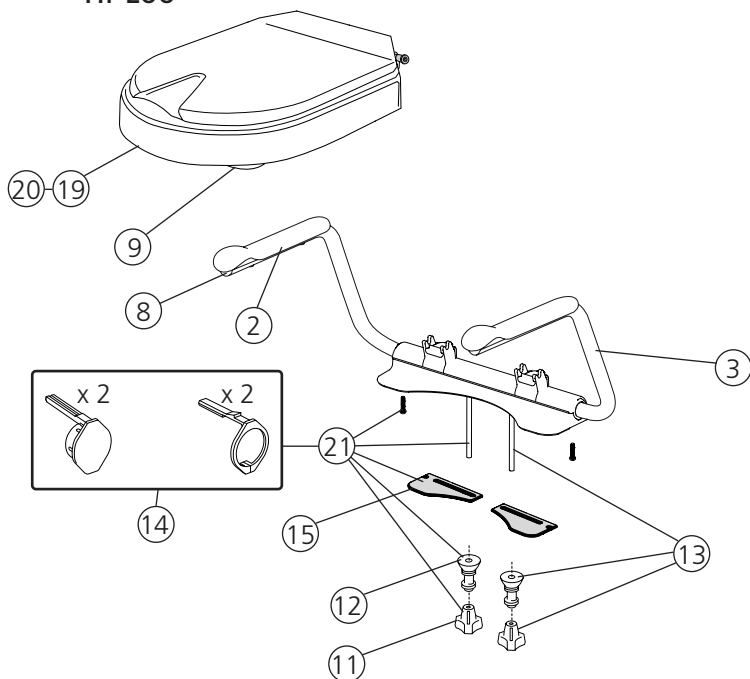

Hi-Loo/Supporter

Toalettsitsförhöjare och toalettarmstöd
Reservdelsslista

78513F 22-10-25

Hi-Loo

Supporter

Reservdelar			Produkt			
Pos	Benämning	Art nr	Hi-Loo ser. nr.	Hi-Loo fast ser. nr.	Supporter ser. nr.	Supporter ställbar ser. nr.
1	Armstödsbricka, 2 st, svart	8400 1212				
2	Armstödsbricka, 2 st, grå	8400 1253				
3	Armstöd Hi-Loo 6 cm, par komplett	8400 5099	from. 79768			
	Armstöd Hi-Loo 10 cm, par komplett	8400 5100	from. 79768			
4	Armstöd Supporter, par komplett	8400 5101			from. 80472	
5	Armstöd Supporter ställbar, par komplett	8400 1294				from. 73223
6	Armstödsfäste par	8400 1110				
7	Armstöd par	8400 1134				
8	Ändpropp 10 st	8400 1202				
9	Friktionselement, 10 st	8400 1194				
	Friktionselement för snedställd Hi-Loo, 2 st	8400 1198				
10	Friktionselement, 3 st	8400 5094			from. 18973	from. 71038
11	Snabbmutter, 10 st	8400 1122				
12	Adapter, 10 st	8400 1195				
13	Fäst- och skruvsats	8400 1125				
14	Täckproppsats	8400 1290	from. 79768		from. 80472	from. 73223
15	Skoning hö, vä	8400 1126				
16	Distans, 10 st	8400 1196				
17	Toalettlock och sittring	8400 1323			from. 80472	from. 73223
18	Axel 10 st	8400 1324			from 80472	
19	Sittenhet Hi-Loo 6 cm	8400 1295	from. 79768			
20	Sittenhet Hi-Loo 10 cm	8400 1296	from. 79768			
21	Monteringsats Hi-Loo delmont.	82991				
22	Förbättringsfärg vit	8400 5052				