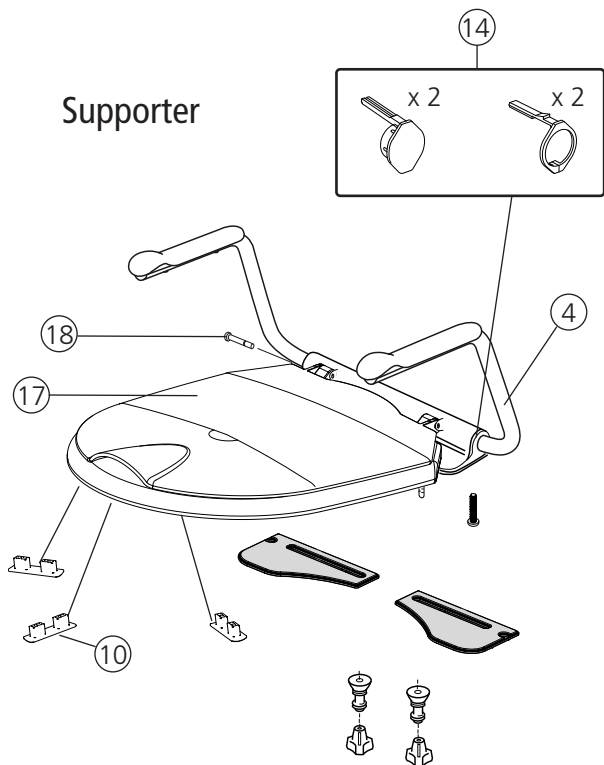

Hi-Loo/Supporter

Toalettsitsförhöjare och toalettarmstöd
Reservdelsslista

78513F 22-10-25

Hi-Loo

Supporter

Reservdelar			Produkt			
Pos	Benämning	Art nr	Hi-Loo ser. nr.	Hi-Loo fast ser. nr.	Supporter ser. nr.	Supporter ställbar ser. nr.
1	Armstödsbricka, 2 st, svart	8400 1212				
2	Armstödsbricka, 2 st, grå	8400 1253				
3	Armstöd Hi-Loo 6 cm, par komplett	8400 5099	from. 79768			
	Armstöd Hi-Loo 10 cm, par komplett	8400 5100	from. 79768			
4	Armstöd Supporter, par komplett	8400 5101			from. 80472	
5	Armstöd Supporter ställbar, par komplett	8400 1294				from. 73223
6	Armstödsfäste par	8400 1110				
7	Armstöd par	8400 1134				
8	Ändpropp 10 st	8400 1202				
9	Friktionselement, 10 st	8400 1194				
	Friktionselement för snedställd Hi-Loo, 2 st	8400 1198				
10	Friktionselement, 3 st	8400 5094			from. 18973	from. 71038
11	Snabbmutter, 10 st	8400 1122				
12	Adapter, 10 st	8400 1195				
13	Fäst- och skruvsats	8400 1125				
14	Täckproppsats	8400 1290	from. 79768		from. 80472	from. 73223
15	Skoning hö, vä	8400 1126				
16	Distans, 10 st	8400 1196				
17	Toalettlock och sittring	8400 1323			from. 80472	from. 73223
18	Axel 10 st	8400 1324			from 80472	
19	Sittenhet Hi-Loo 6 cm	8400 1295	from. 79768			
20	Sittenhet Hi-Loo 10 cm	8400 1296	from. 79768			
21	Monteringsats Hi-Loo delmont.	82991				
22	Förbättringsfärg vit	8400 5052				